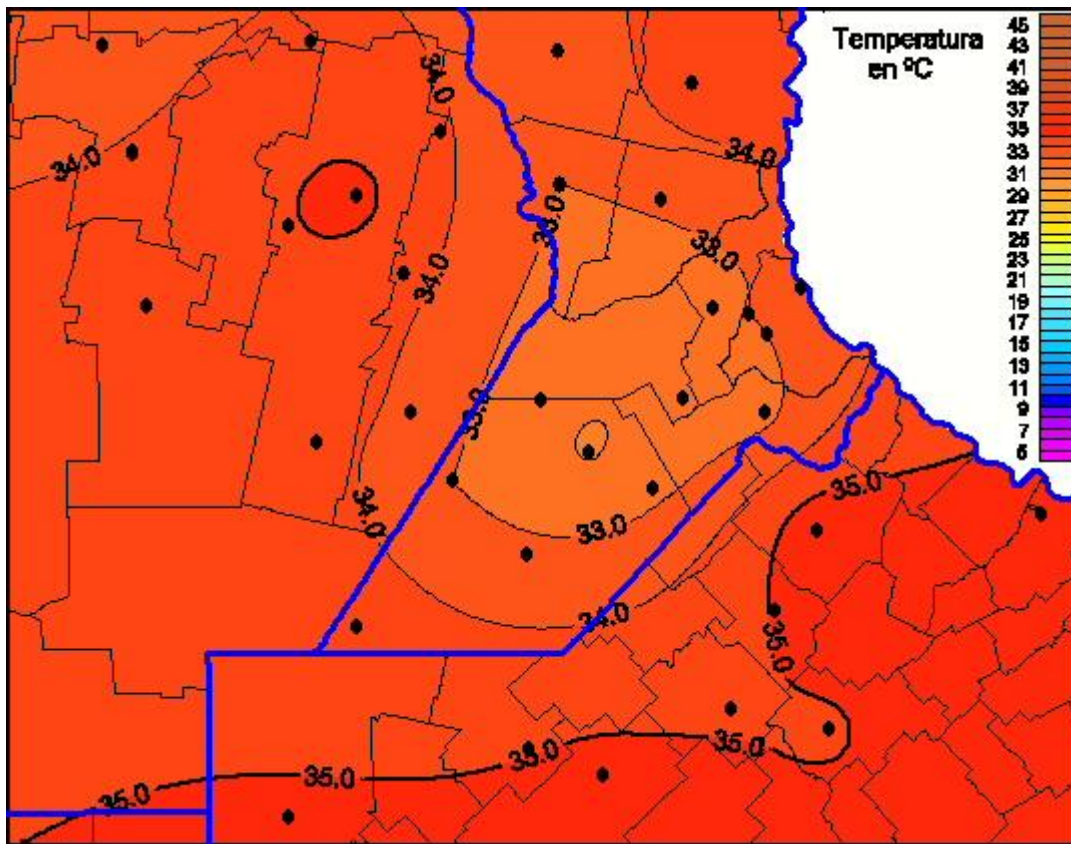

Temperaturas Máximas

Mapa de temperaturas máximas de las últimas 24 horas.
(Desde las 8:00AM hasta las 8:00AM). Se actualiza a las 10:00hs.