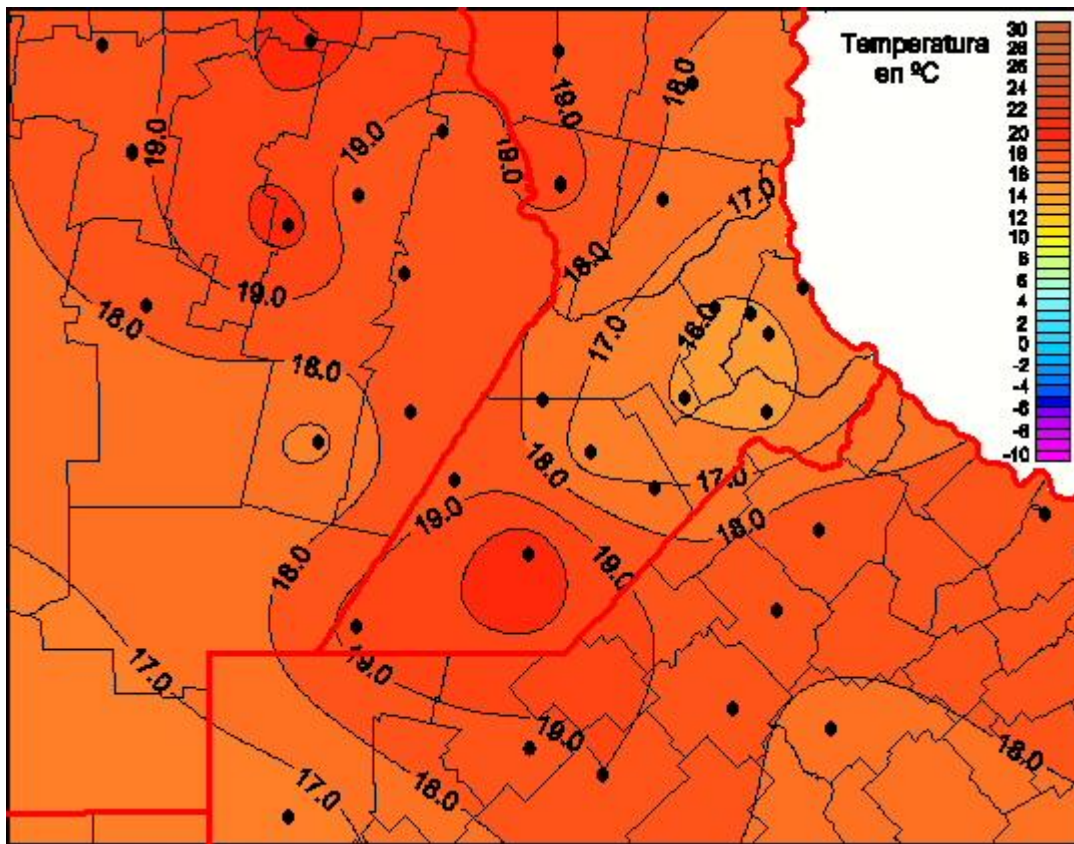

## Temperaturas Mínimas

Mapa de temperaturas mínimas de las las últimas 24 horas.  
(Desde las 8:00AM hasta las 8:00AM). Se actualiza a las 10:00hs.