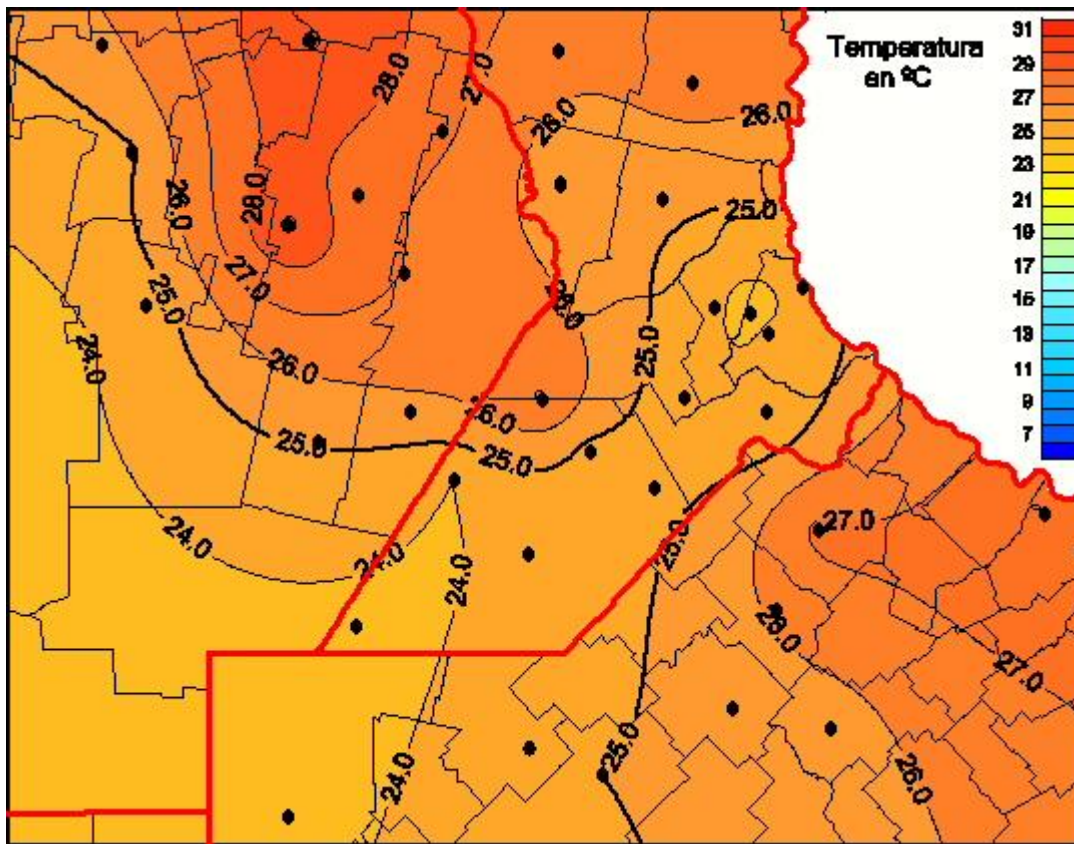

Temperaturas Medias

Mapa de temperaturas medias de las las últimas 24 horas.
(Desde las 8:00AM hasta las 8:00AM). Se actualiza a las 10:00hs.