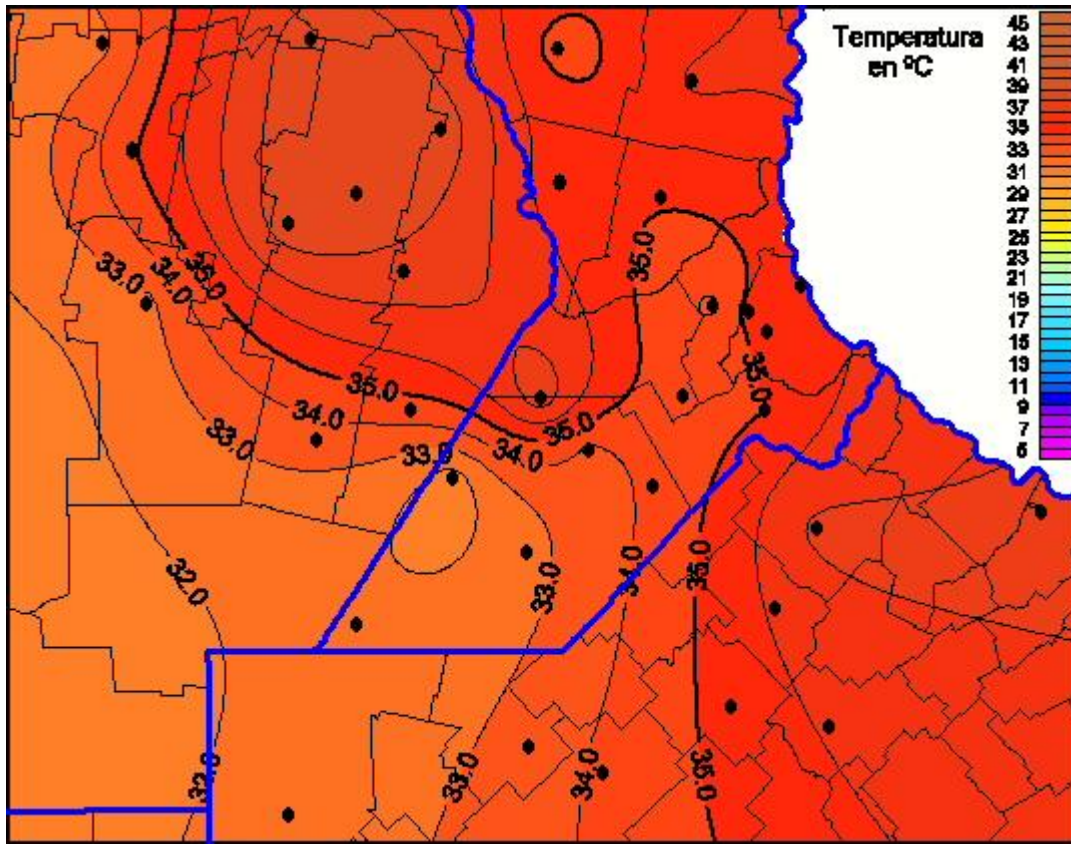

Temperaturas Máximas

Mapa de temperaturas máximas de las las últimas 24 horas.
(Desde las 8:00AM hasta las 8:00AM). Se actualiza a las 10:00hs.

BOLSA
DE COMERCIO
DE ROSARIO

www.facebook.com/BCROficial
 twitter.com/bcrgrensa
 es.linkedin.com/BCR
 www.instagram.com/BCR
 www.youtube.com/BolsadeRosario