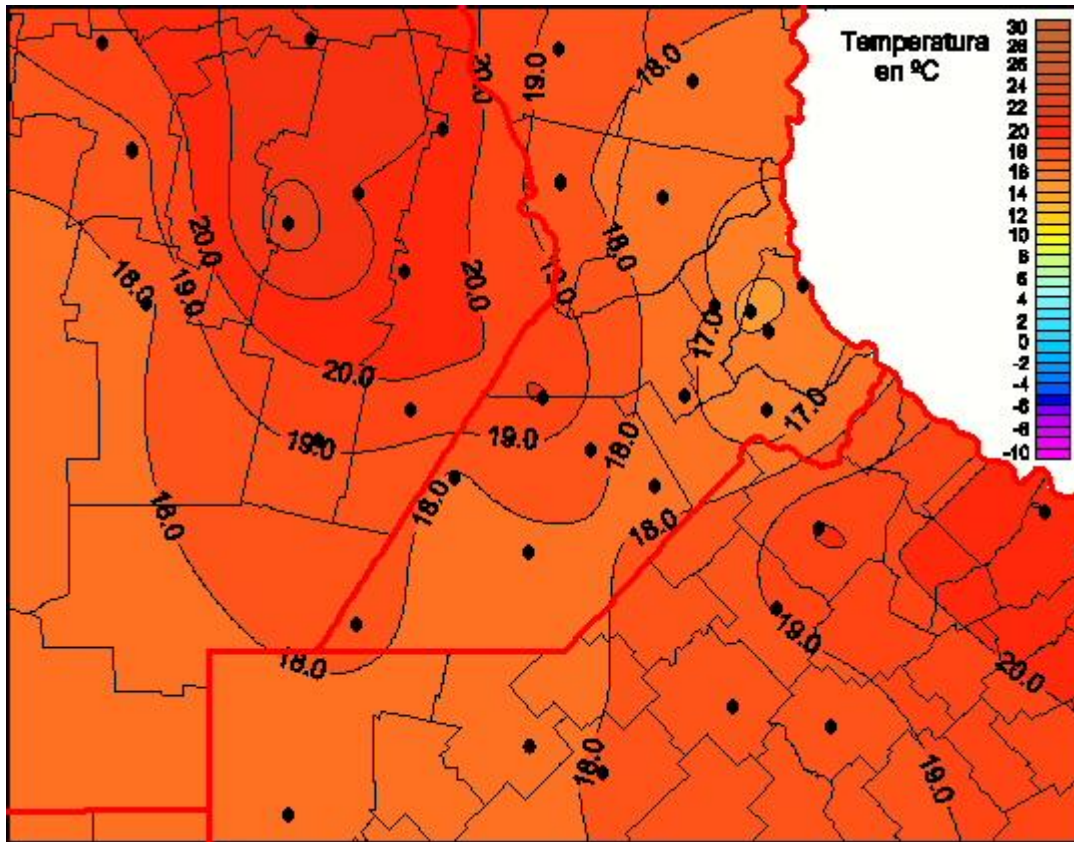

## Temperaturas Mínimas

Mapa de temperaturas mínimas de las las últimas 24 horas.  
(Desde las 8:00AM hasta las 8:00AM). Se actualiza a las 10:00hs.