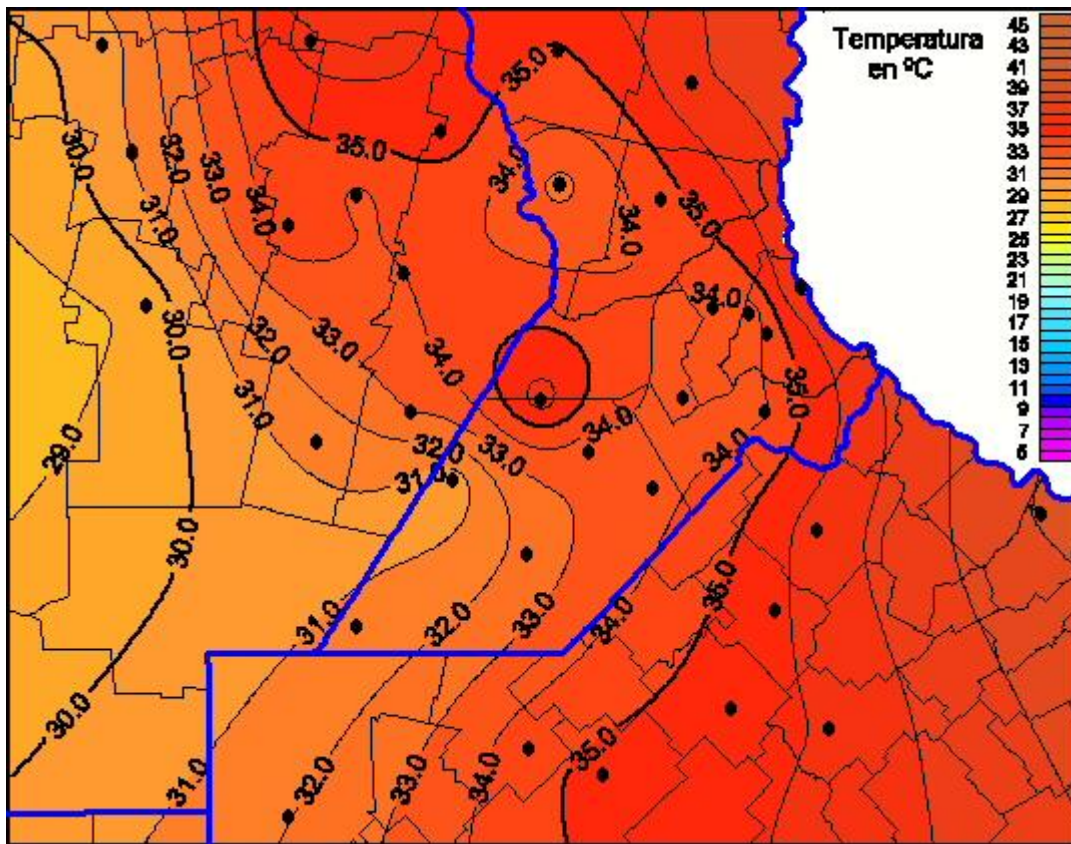

Temperaturas Máximas

Mapa de temperaturas máximas de las últimas 24 horas.
(Desde las 8:00AM hasta las 8:00AM). Se actualiza a las 10:00hs.