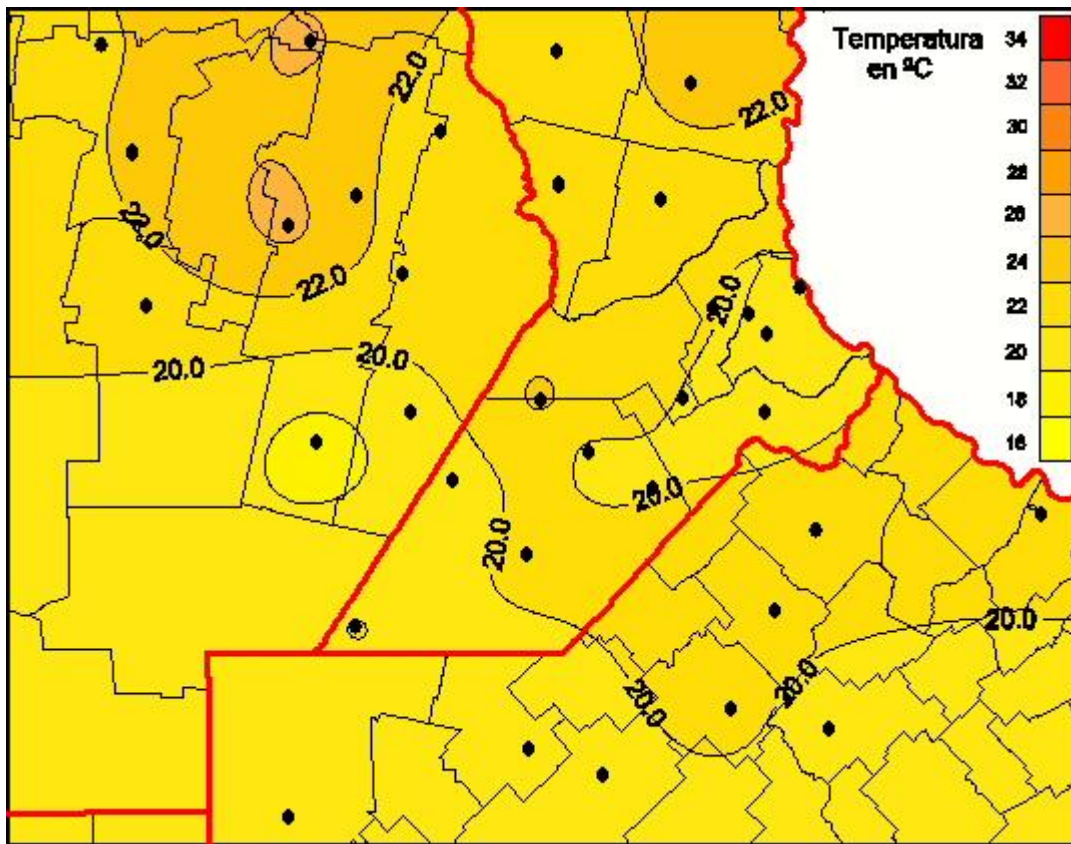

Temperaturas Mínimas

Mapa de temperaturas mínimas de las las últimas 24 horas.
(Desde las 8:00AM hasta las 8:00AM). Se actualiza a las 10:00hs.