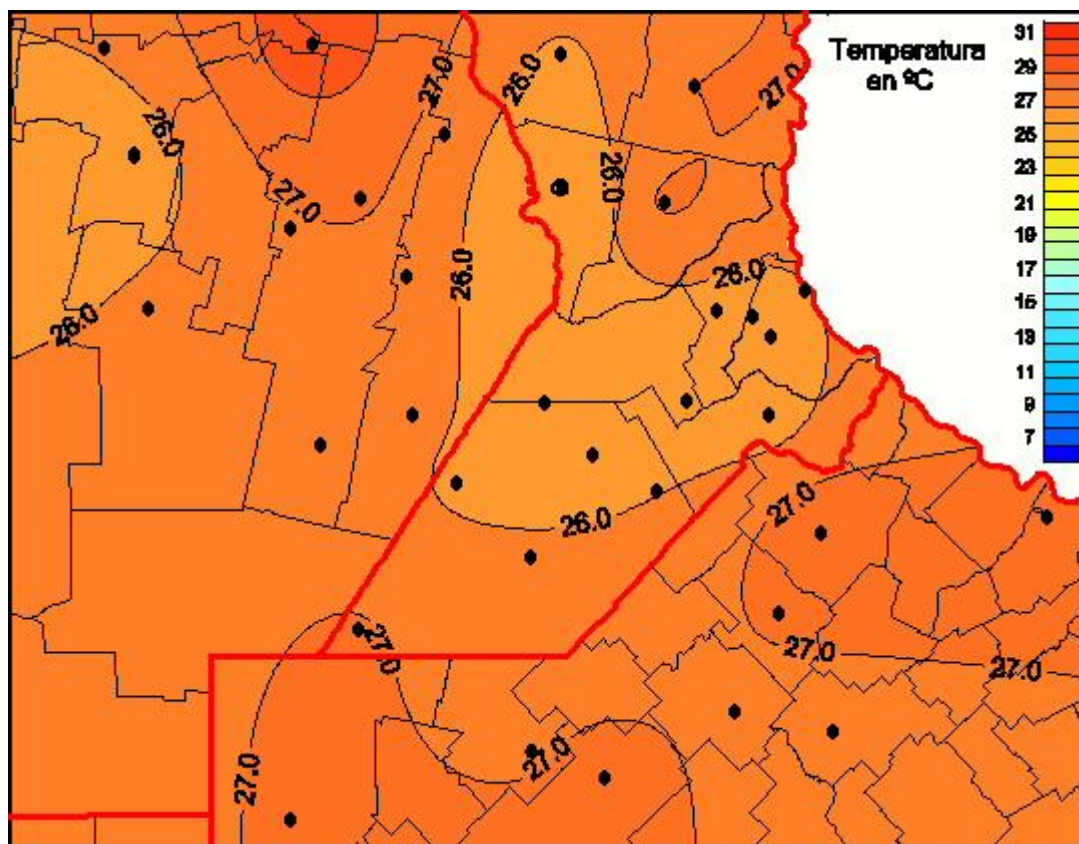

Temperaturas Medias

Mapa de temperaturas medias de las últimas 24 horas.
(Desde las 8:00AM hasta las 8:00AM). Se actualiza a las 10:00hs.