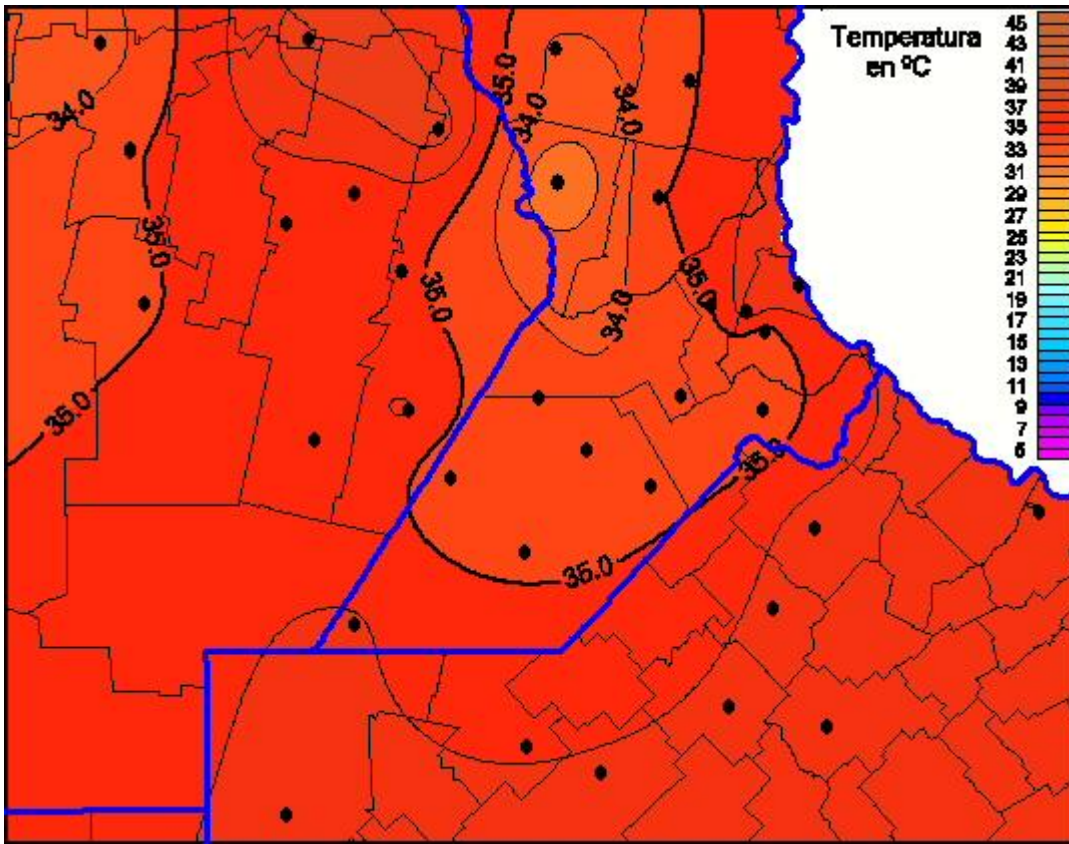

Temperaturas Máximas

Mapa de temperaturas máximas de las últimas 24 horas.
(Desde las 8:00AM hasta las 8:00AM). Se actualiza a las 10:00hs.

BOLSA
DE COMERCIO
DE ROSARIO

www.facebook.com/BCROficial

twitter.com/bcrgrensa