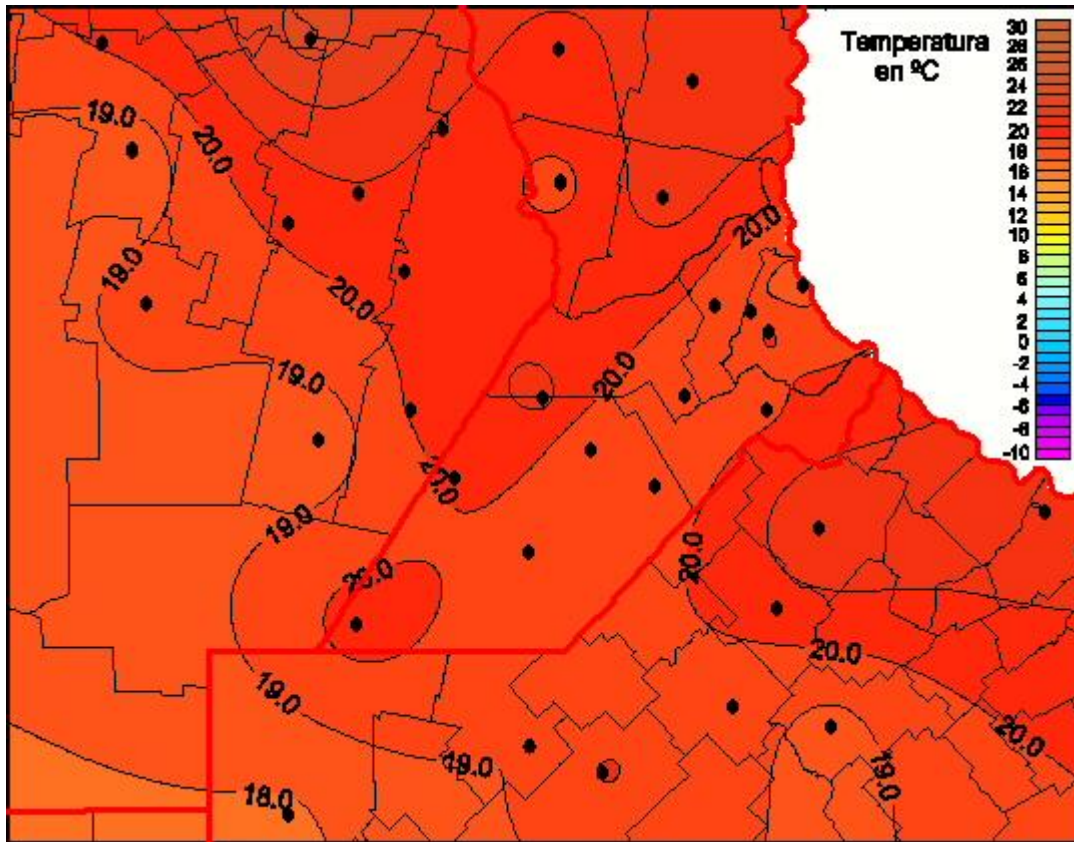

Temperaturas Mínimas

Mapa de temperaturas mínimas de las las últimas 24 horas.
(Desde las 8:00AM hasta las 8:00AM). Se actualiza a las 10:00hs.