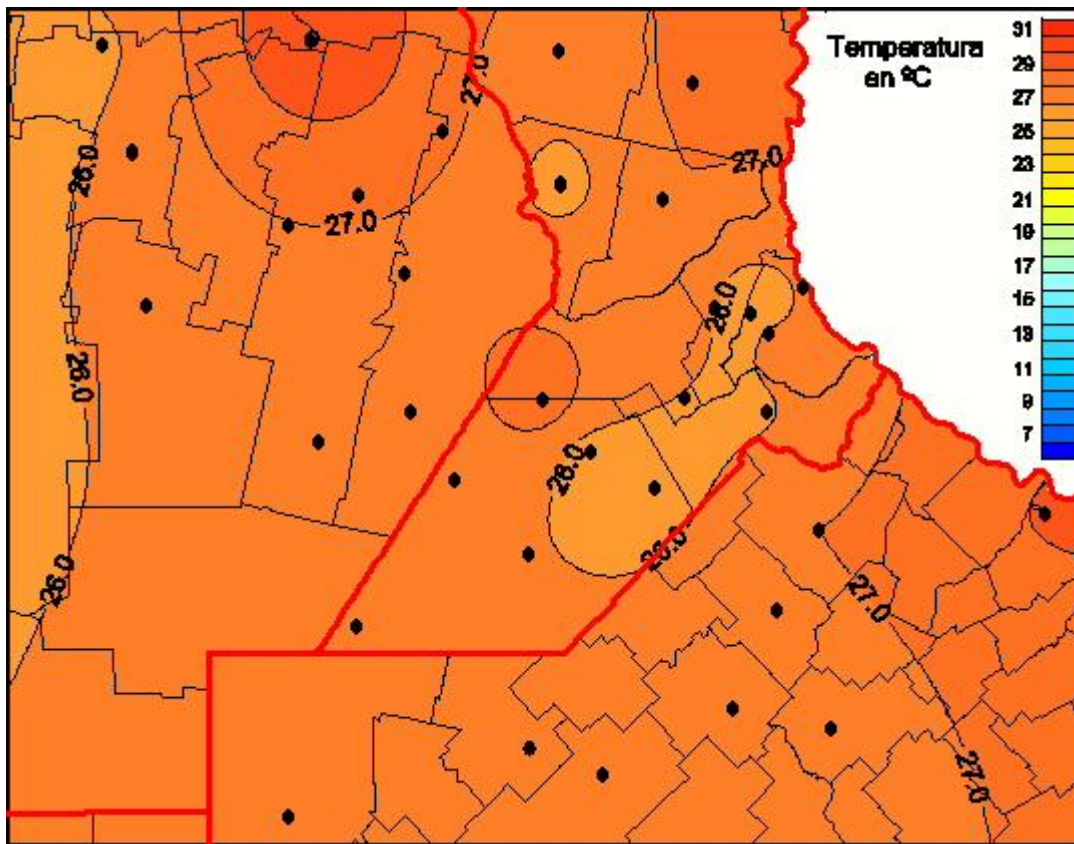

Temperaturas Medias

Mapa de temperaturas medias de las últimas 72 horas.
(Desde las 8:00AM hasta las 8:00AM). Se actualiza a las 10:00hs.