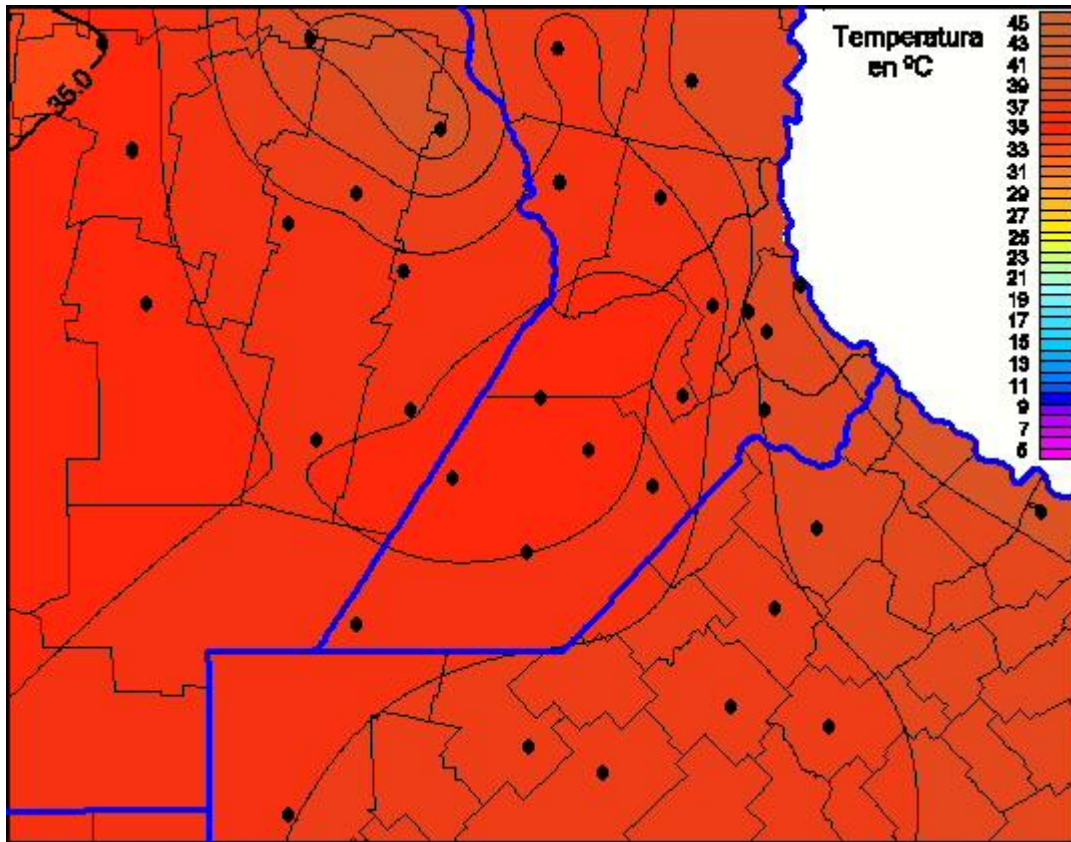

Temperaturas Máximas

Mapa de temperaturas máximas de las últimas 72 horas.
(Desde las 8:00AM hasta las 8:00AM). Se actualiza a las 10:00hs.