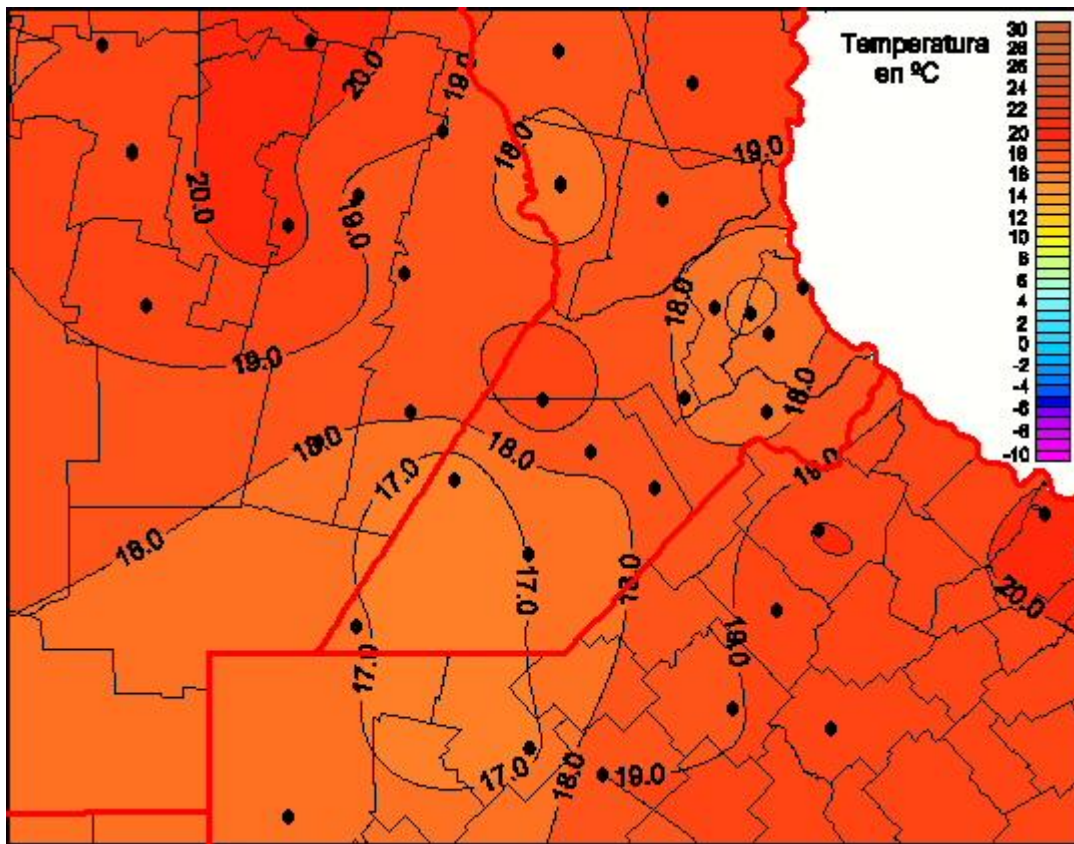

Temperaturas Mínimas

Mapa de temperaturas mínimas de las las últimas 72 horas.
(Desde las 8:00AM hasta las 8:00AM). Se actualiza a las 10:00hs.