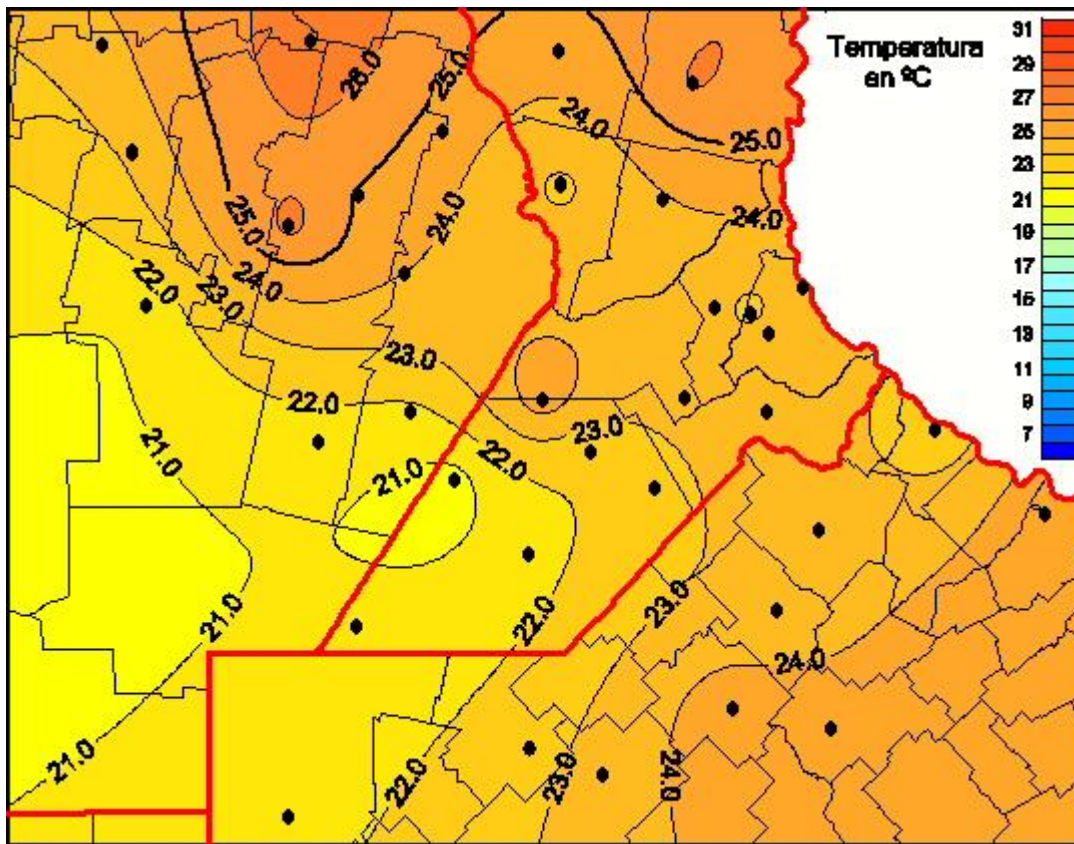

Temperaturas Medias

Mapa de temperaturas medias de las últimas 24 horas.
(Desde las 8:00AM hasta las 8:00AM). Se actualiza a las 10:00hs.