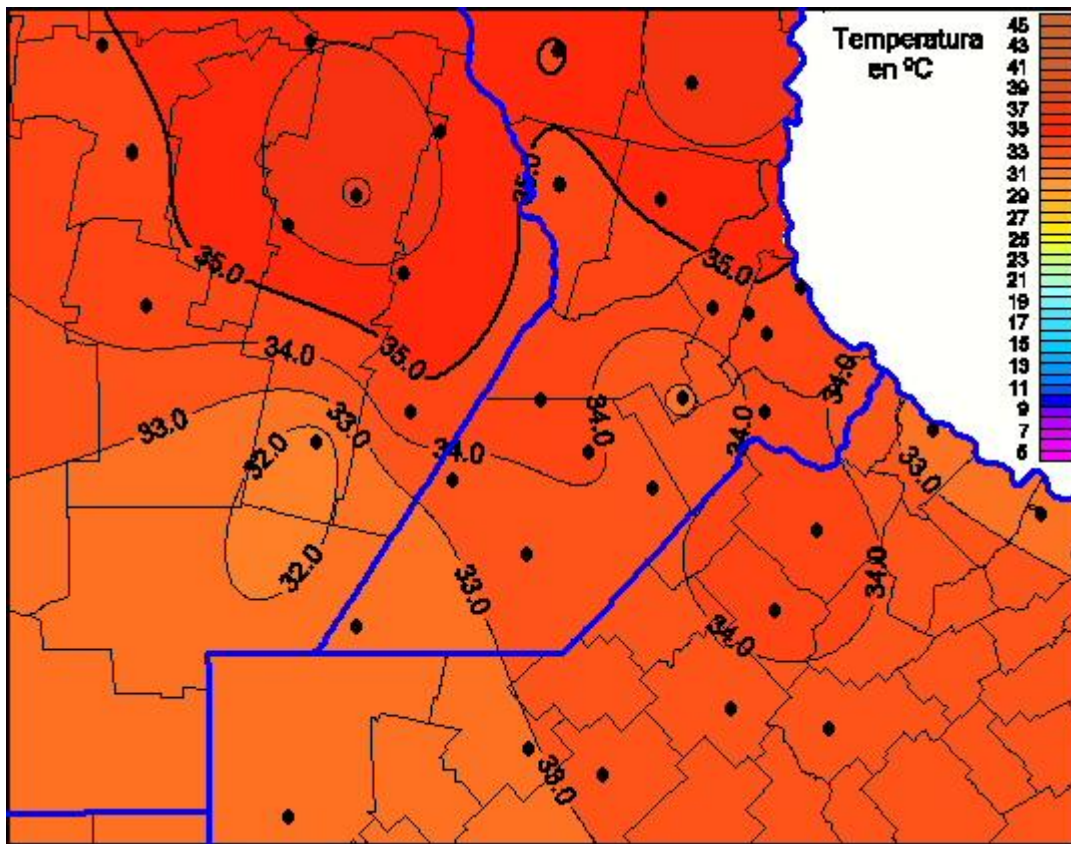

## Temperaturas Máximas

Mapa de temperaturas máximas de las últimas 24 horas.  
(Desde las 8:00AM hasta las 8:00AM). Se actualiza a las 10:00hs.