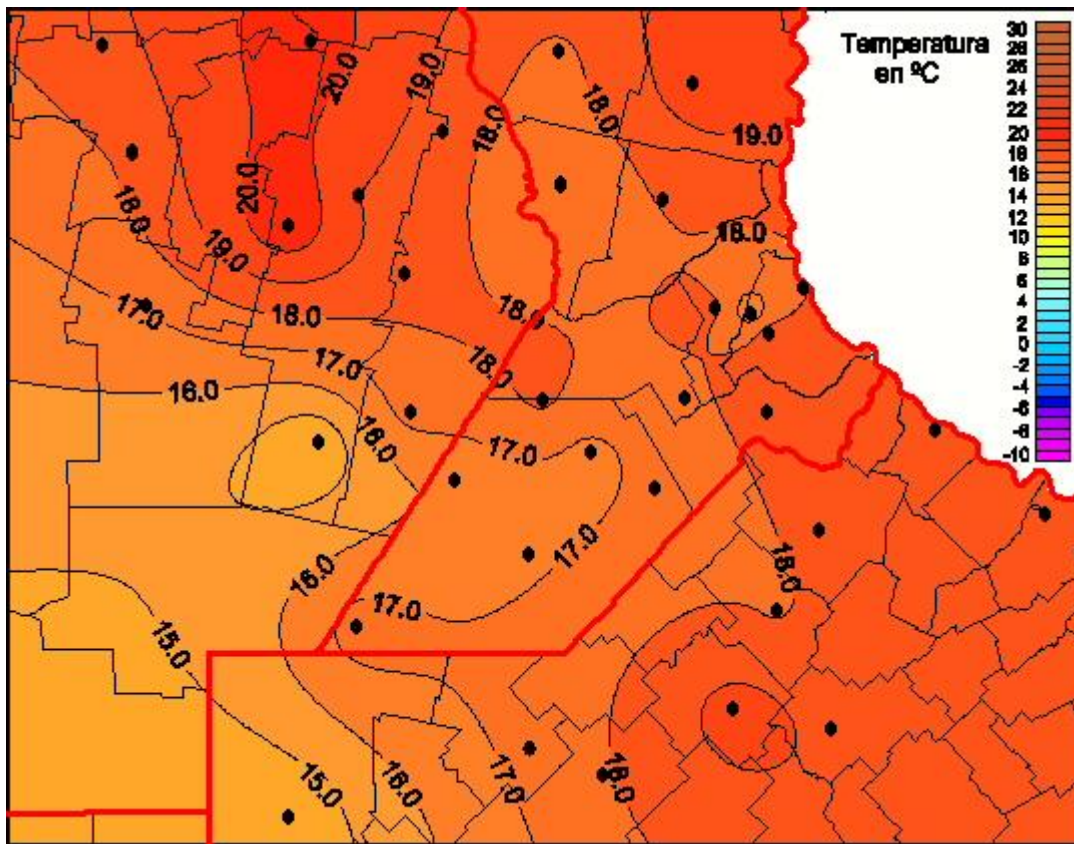

Temperaturas Mínimas

Mapa de temperaturas mínimas de las las últimas 24 horas.
(Desde las 8:00AM hasta las 8:00AM). Se actualiza a las 10:00hs.