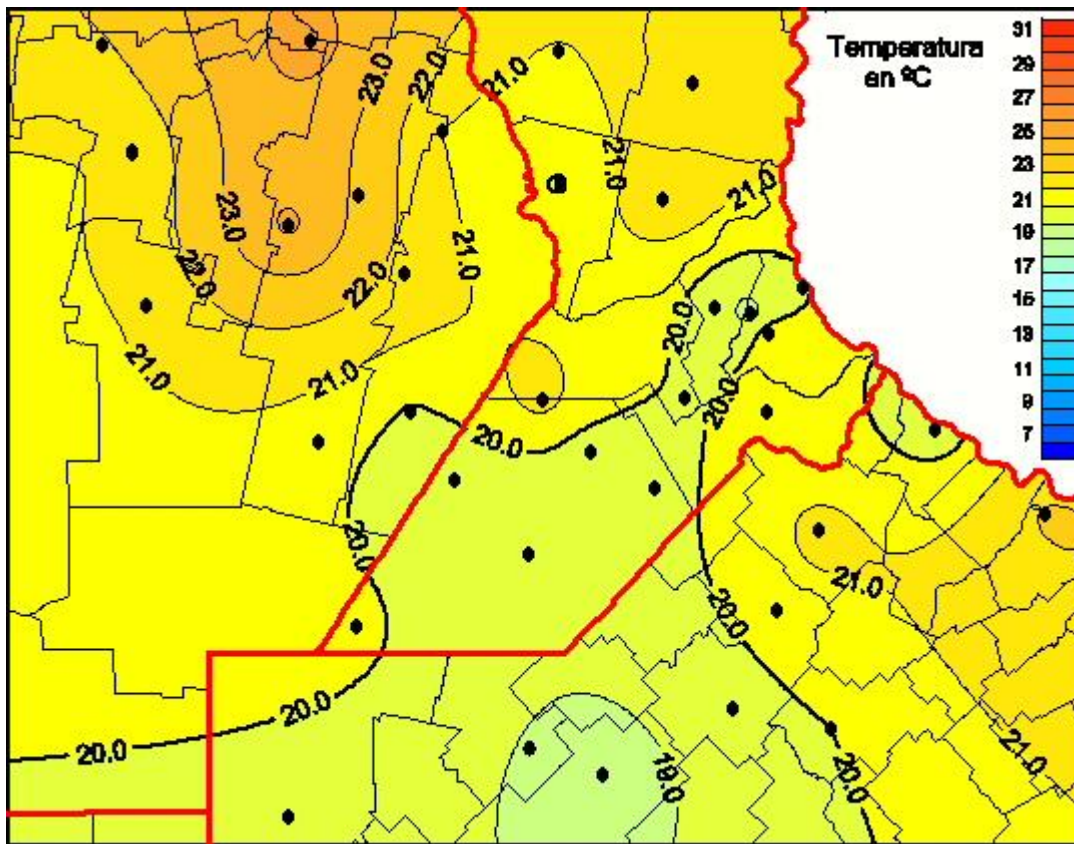

Temperaturas Medias

Mapa de temperaturas medias de las últimas 24 horas.
(Desde las 8:00AM hasta las 8:00AM). Se actualiza a las 10:00hs.