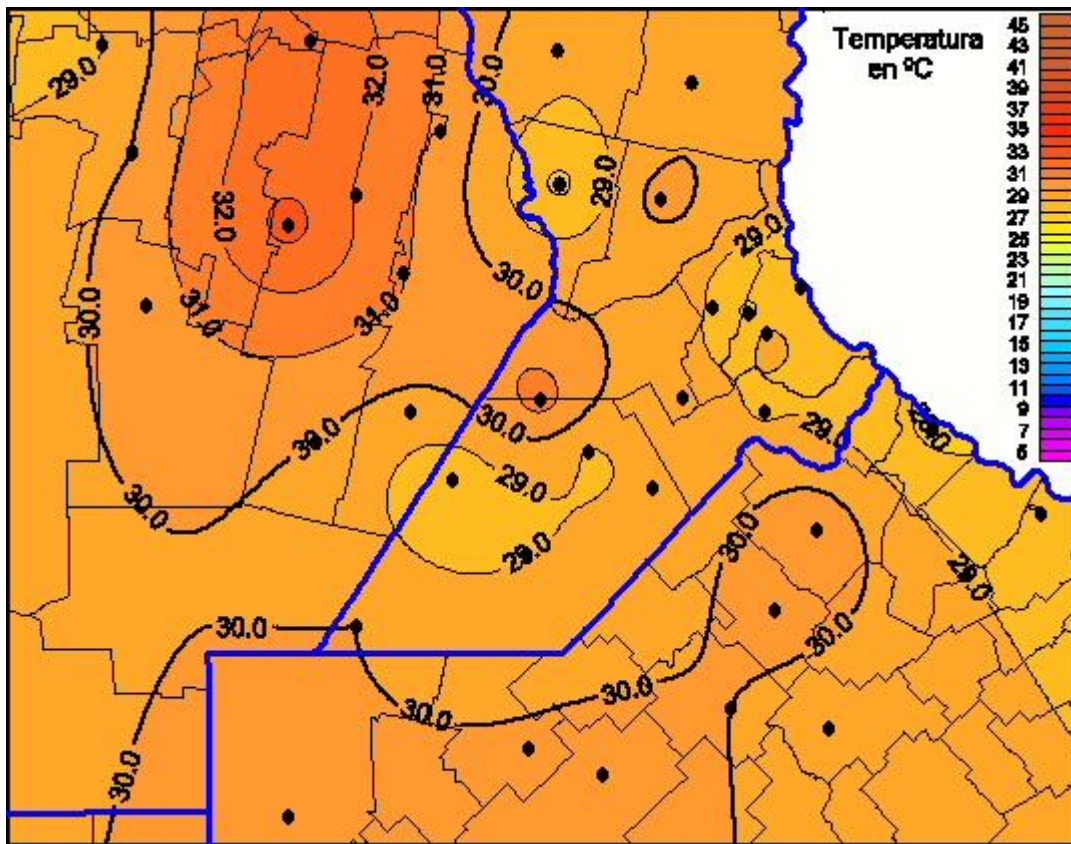

Temperaturas Máximas

Mapa de temperaturas máximas de las últimas 24 horas.
(Desde las 8:00AM hasta las 8:00AM). Se actualiza a las 10:00hs.