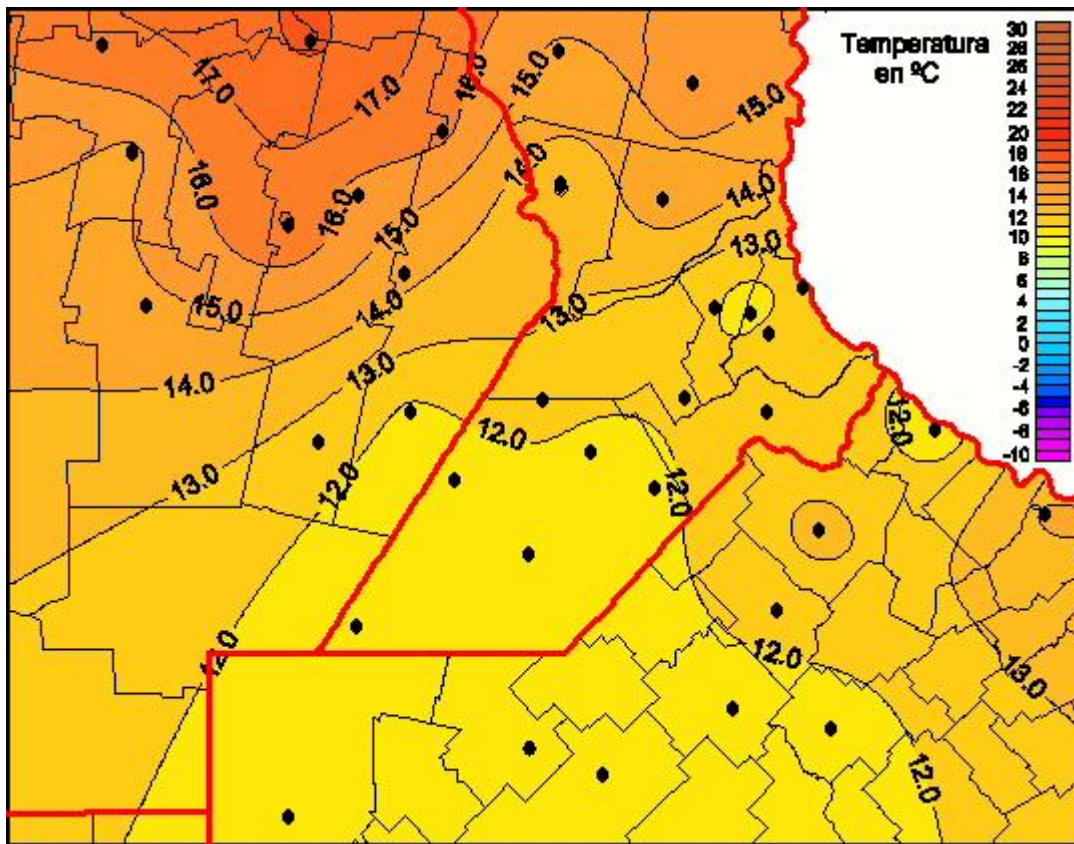

Temperaturas Mínimas

Mapa de temperaturas mínimas de las las últimas 24 horas.
(Desde las 8:00AM hasta las 8:00AM). Se actualiza a las 10:00hs.