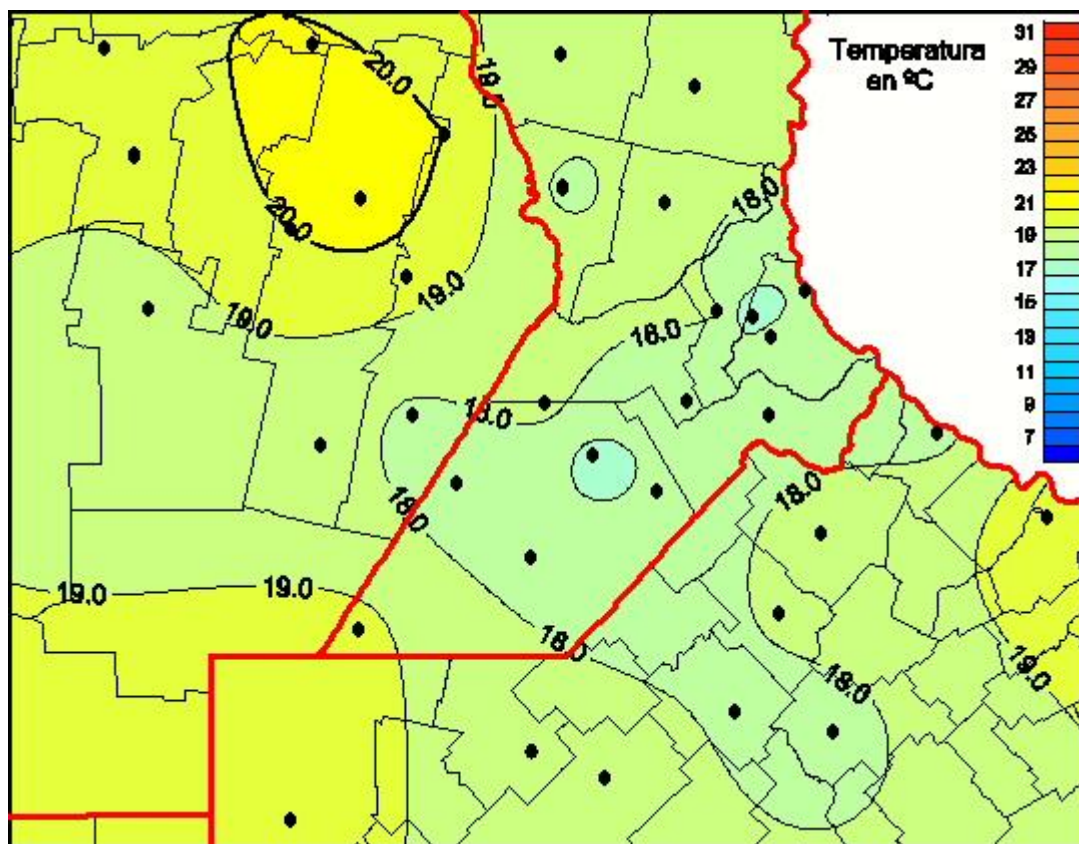

Temperaturas Medias

Mapa de temperaturas medias de las últimas 24 horas.
(Desde las 8:00AM hasta las 8:00AM). Se actualiza a las 10:00hs.