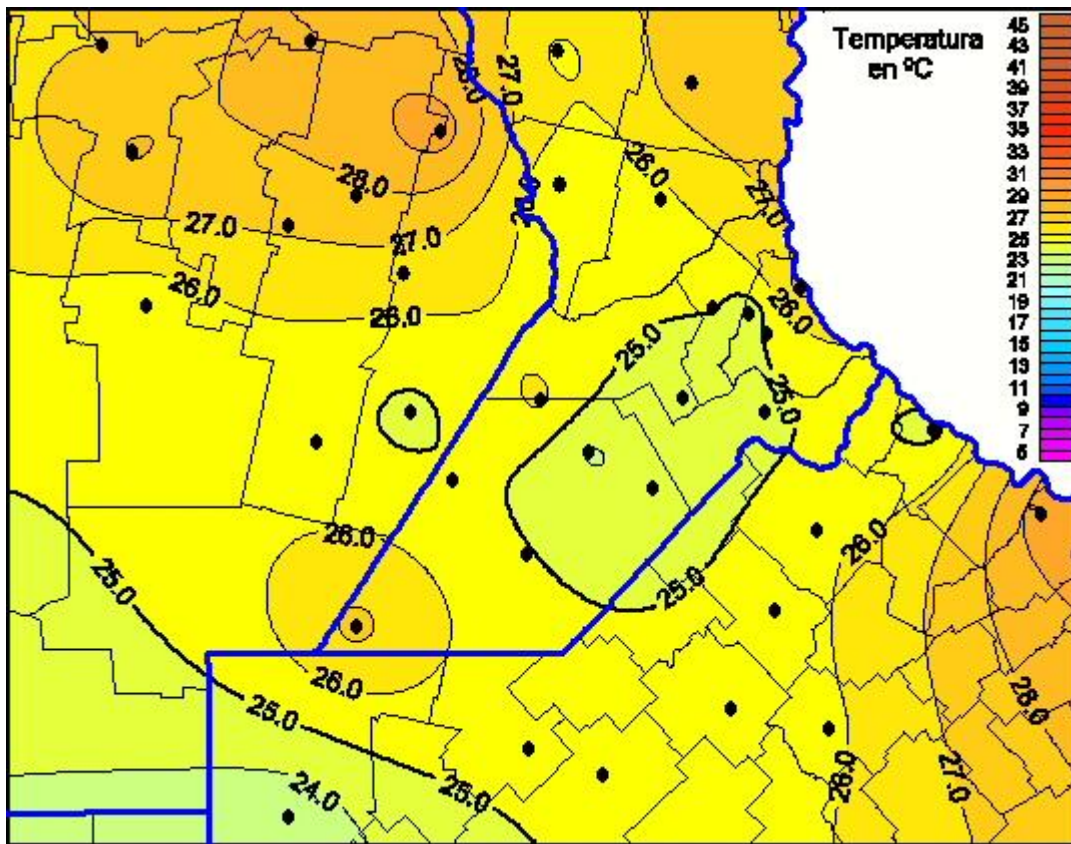

## Temperaturas Máximas

Mapa de temperaturas máximas de las últimas 24 horas.  
(Desde las 8:00AM hasta las 8:00AM). Se actualiza a las 10:00hs.