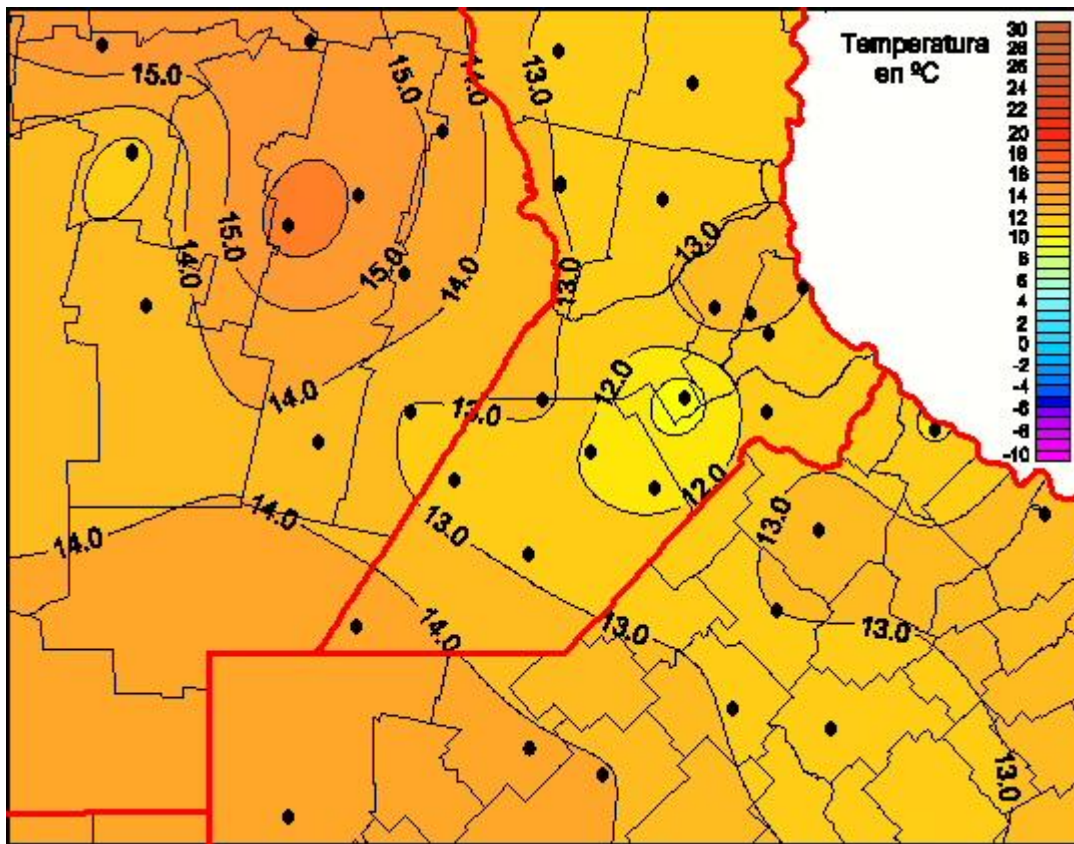

Temperaturas Mínimas

Mapa de temperaturas mínimas de las las últimas 24 horas.
(Desde las 8:00AM hasta las 8:00AM). Se actualiza a las 10:00hs.