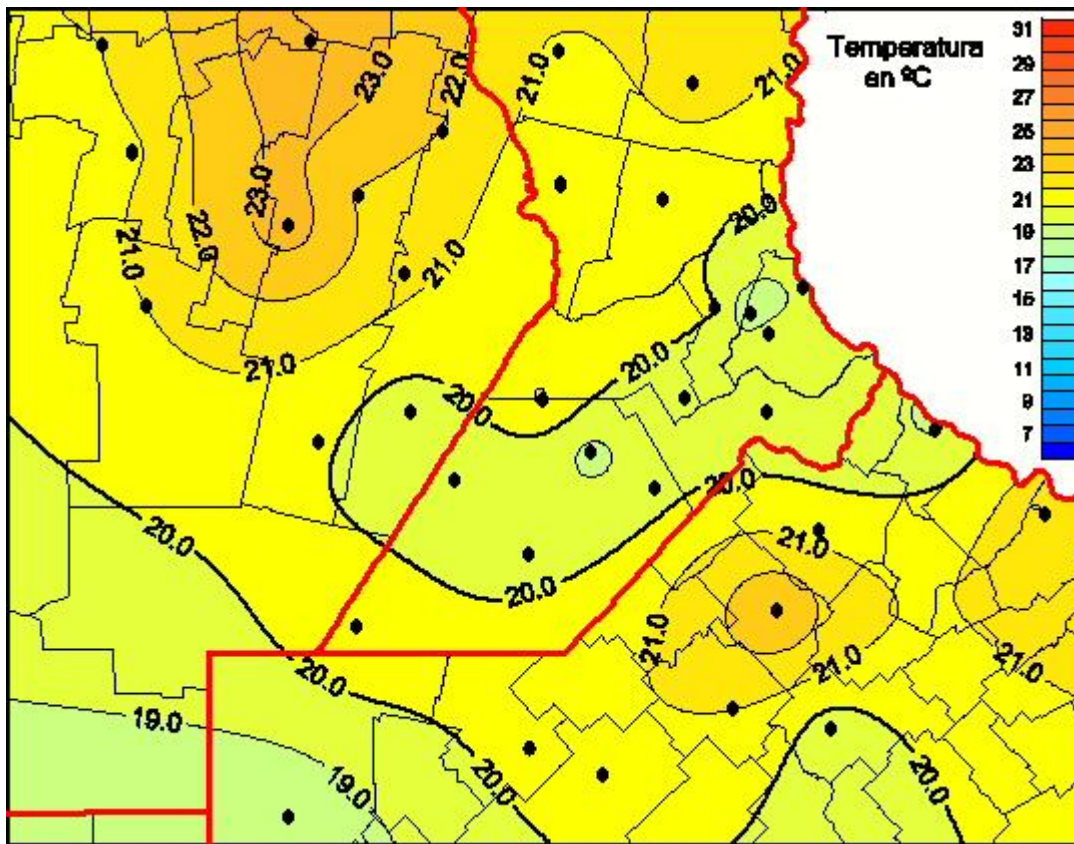

# Temperaturas Medias

Mapa de temperaturas medias de las últimas 24 horas.  
(Desde las 8:00AM hasta las 8:00AM). Se actualiza a las 10:00hs.