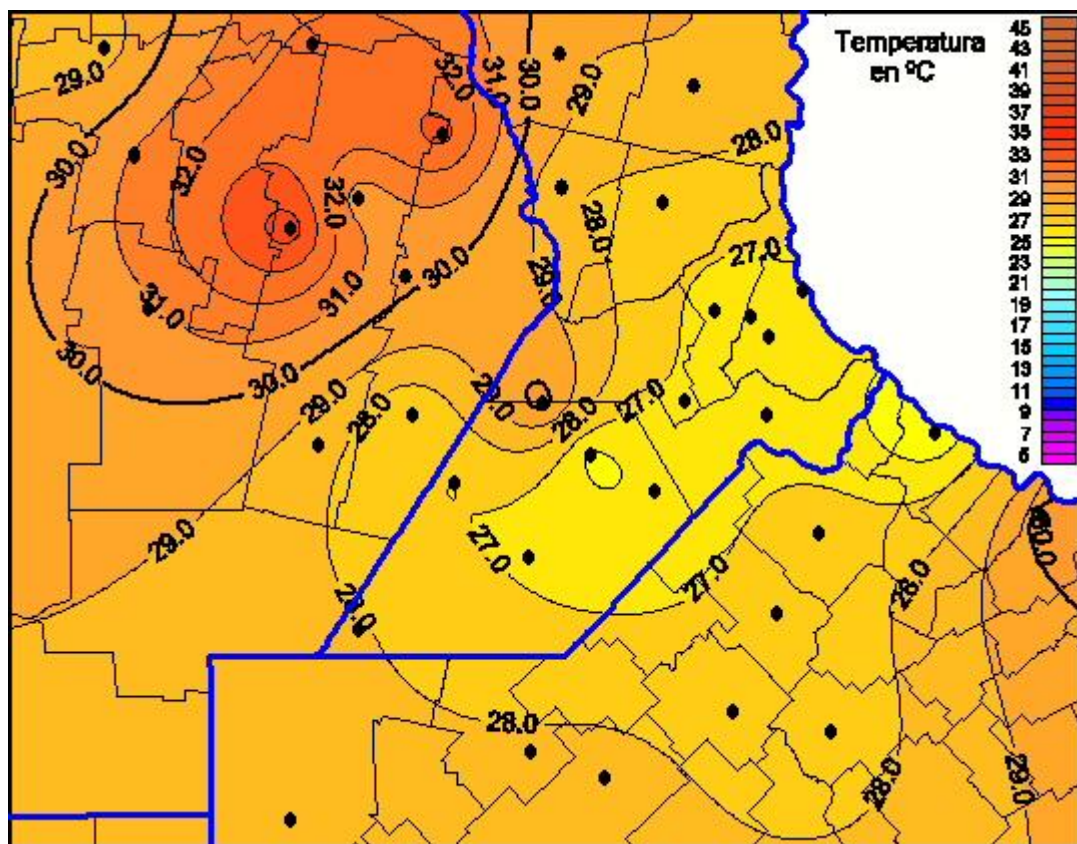

Temperaturas Máximas

Mapa de temperaturas máximas de las últimas 24 horas.
(Desde las 8:00AM hasta las 8:00AM). Se actualiza a las 10:00hs.