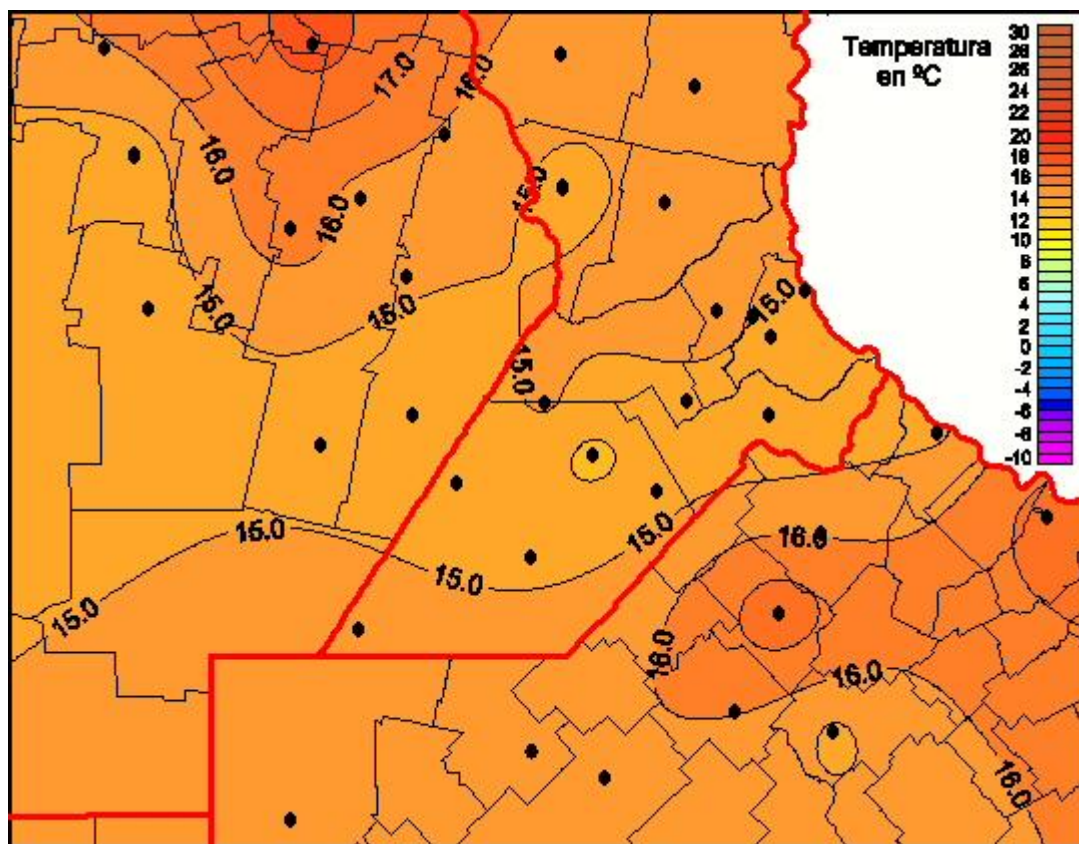

Temperaturas Mínimas

Mapa de temperaturas mínimas de las las últimas 24 horas.
(Desde las 8:00AM hasta las 8:00AM). Se actualiza a las 10:00hs.