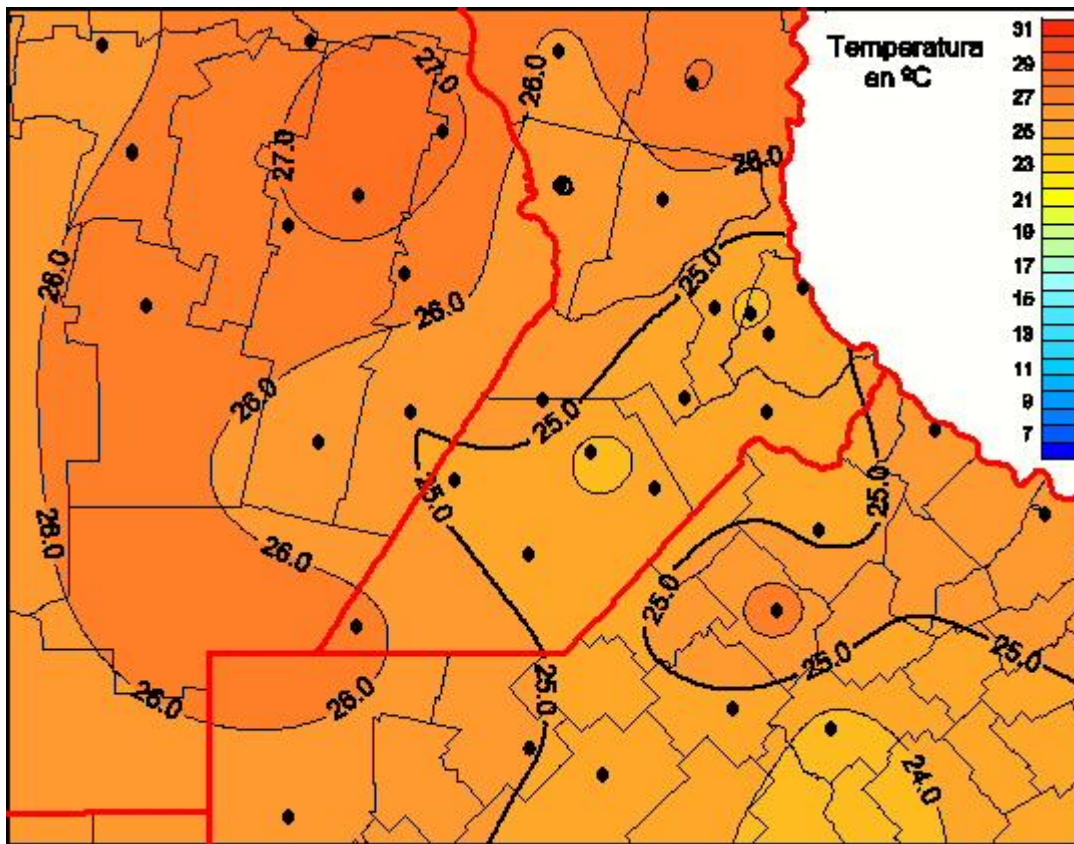

Temperaturas Medias

Mapa de temperaturas medias de las últimas 72 horas.
(Desde las 8:00AM hasta las 8:00AM). Se actualiza a las 10:00hs.