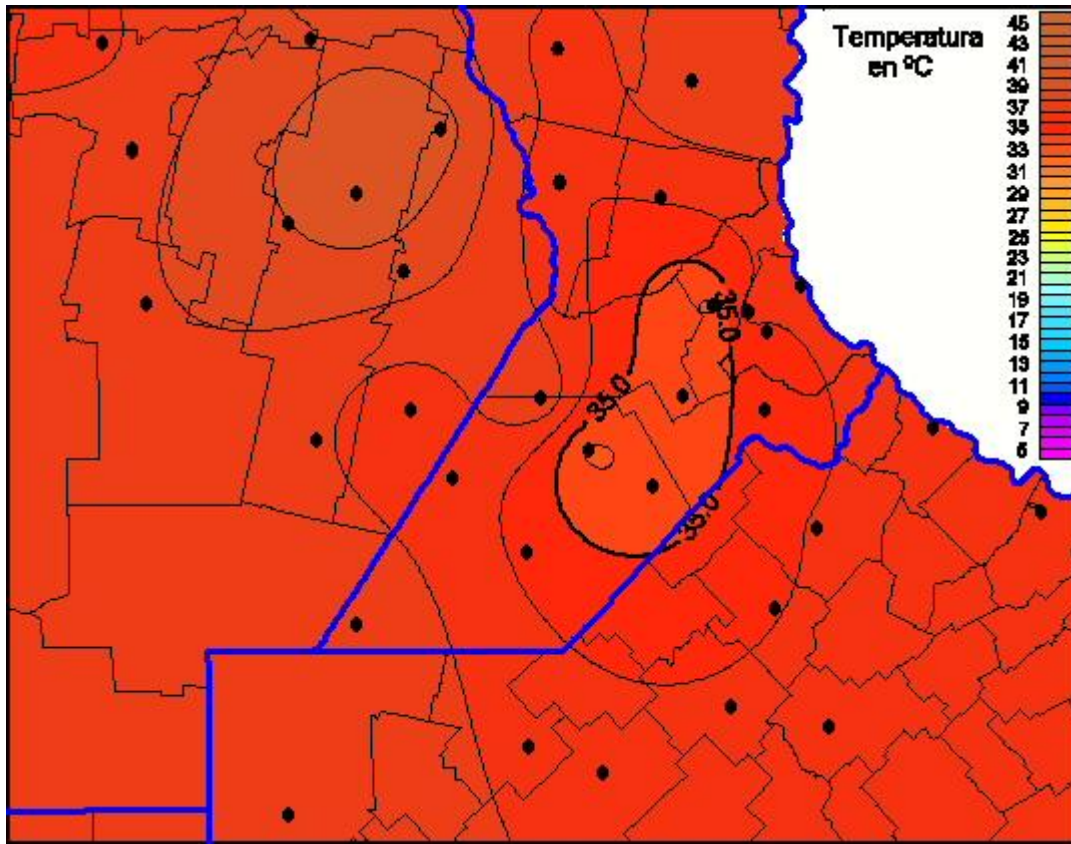

Temperaturas Máximas

Mapa de temperaturas máximas de las las últimas 72 horas.
(Desde las 8:00AM hasta las 8:00AM). Se actualiza a las 10:00hs.