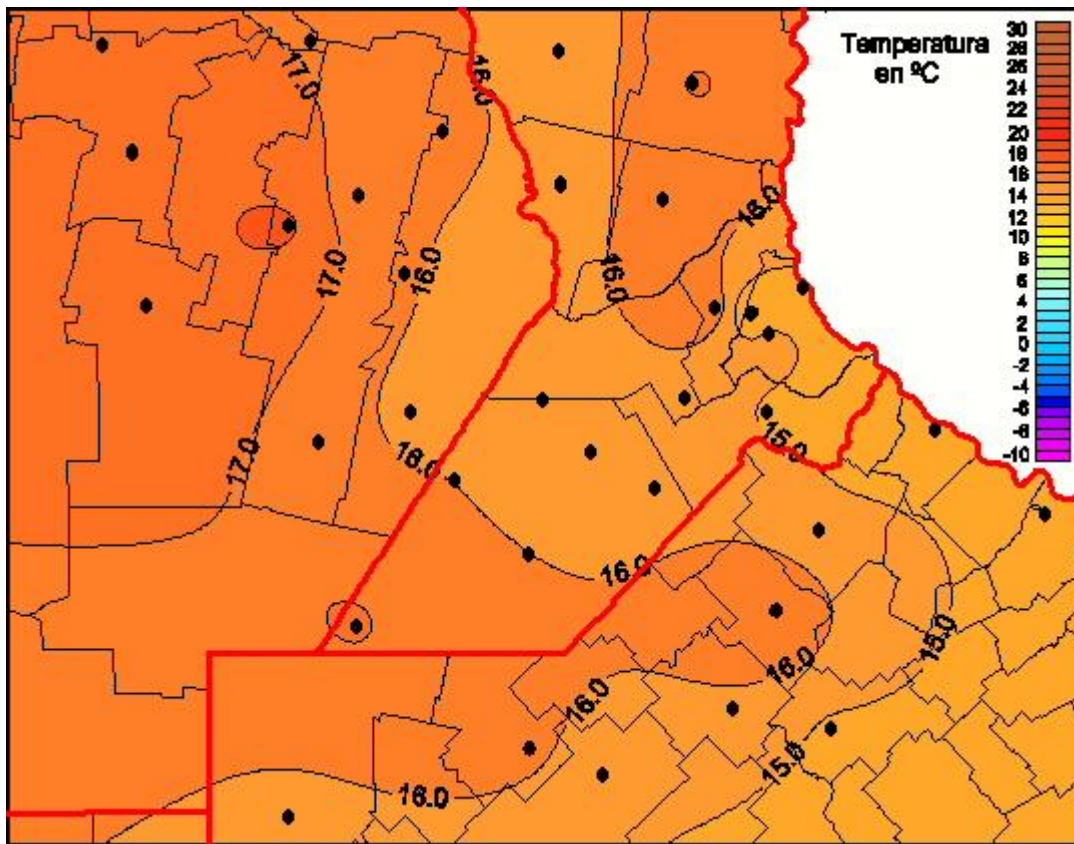

Temperaturas Mínimas

Mapa de temperaturas mínimas de las últimas 72 horas.
(Desde las 8:00AM hasta las 8:00AM). Se actualiza a las 10:00hs.