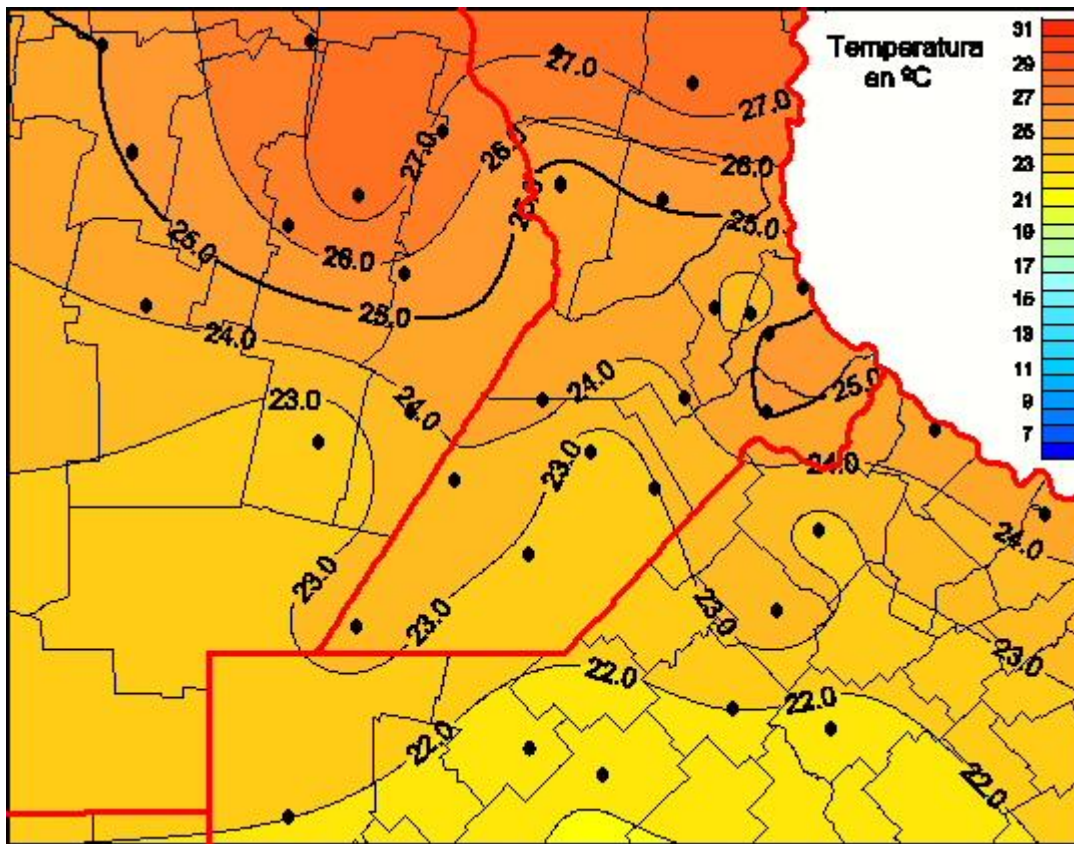

# Temperaturas Medias

Mapa de temperaturas medias de las últimas 24 horas.  
(Desde las 8:00AM hasta las 8:00AM). Se actualiza a las 10:00hs.