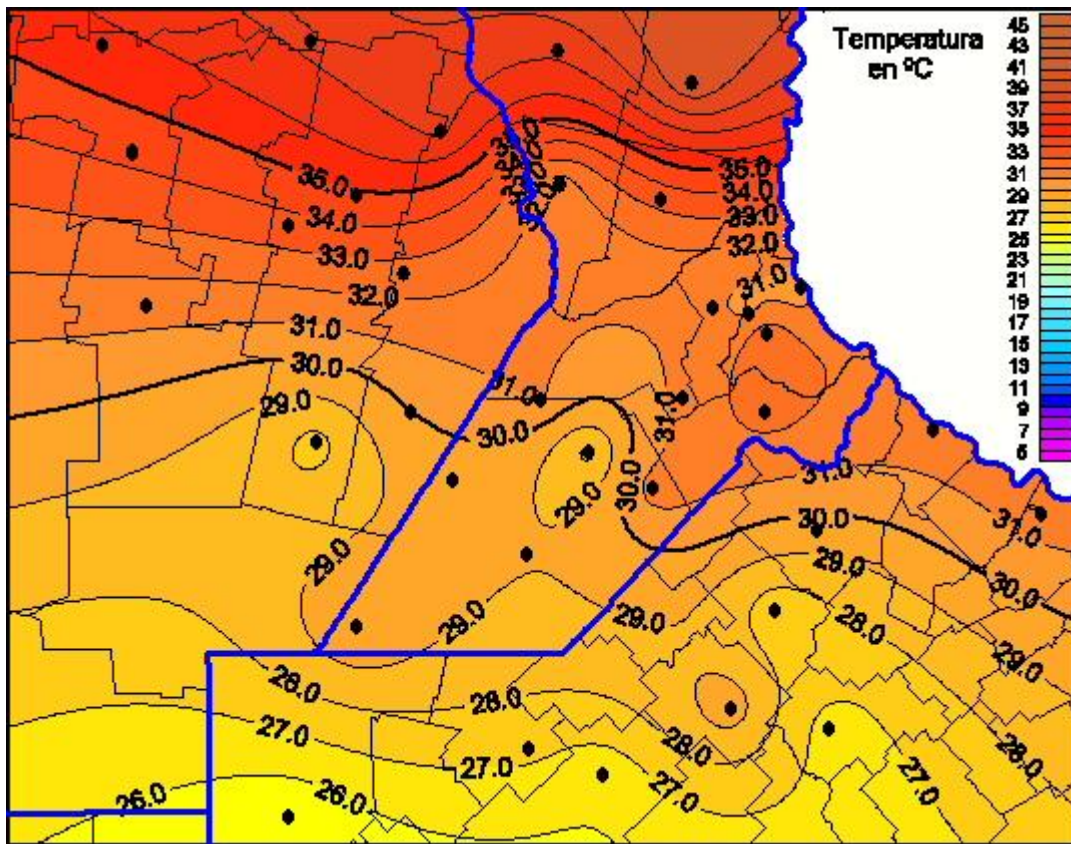

## Temperaturas Máximas

Mapa de temperaturas máximas de las últimas 24 horas.  
(Desde las 8:00AM hasta las 8:00AM). Se actualiza a las 10:00hs.