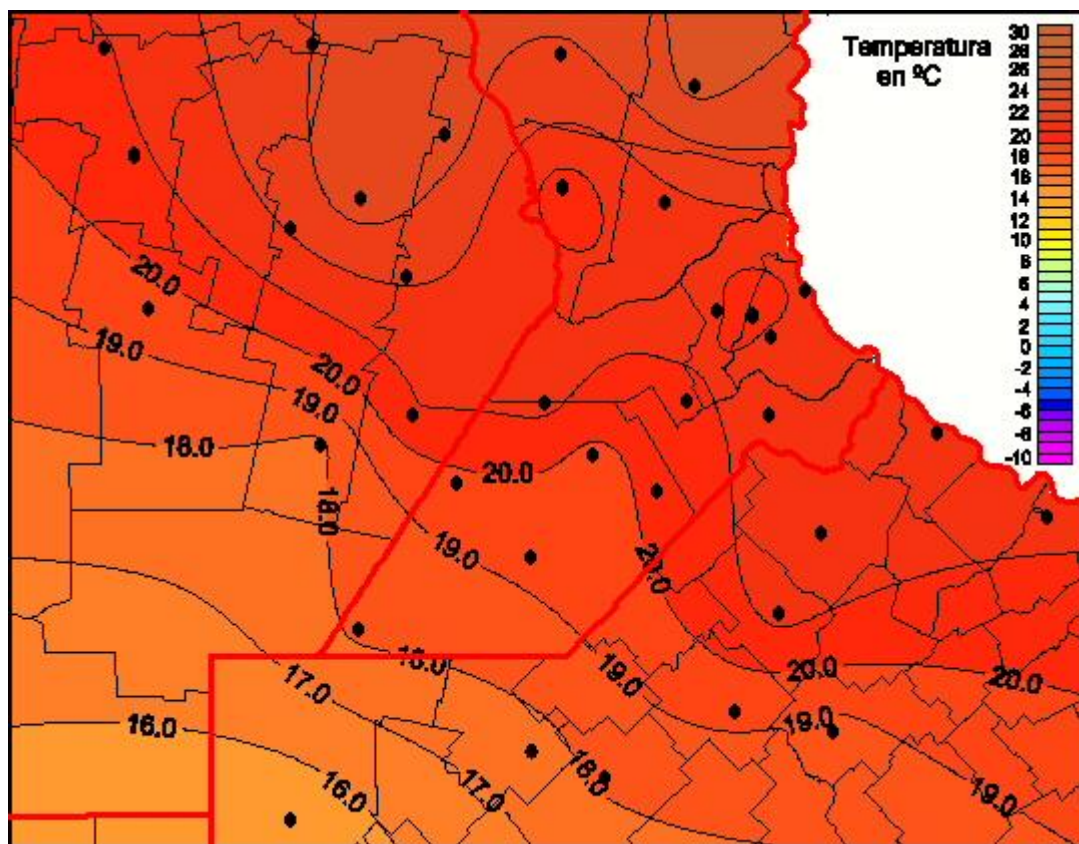

Temperaturas Mínimas

Mapa de temperaturas mínimas de las las últimas 24 horas.
(Desde las 8:00AM hasta las 8:00AM). Se actualiza a las 10:00hs.