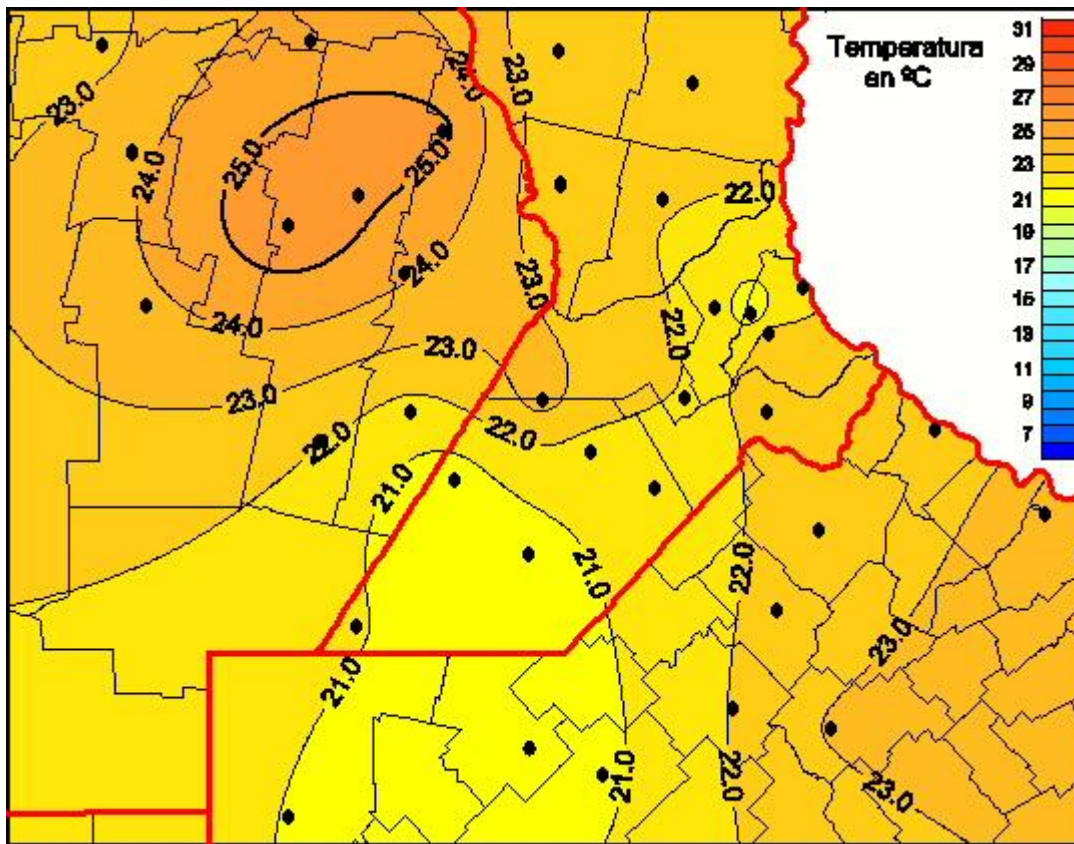

Temperaturas Medias

Mapa de temperaturas medias de las últimas 24 horas.
(Desde las 8:00AM hasta las 8:00AM). Se actualiza a las 10:00hs.