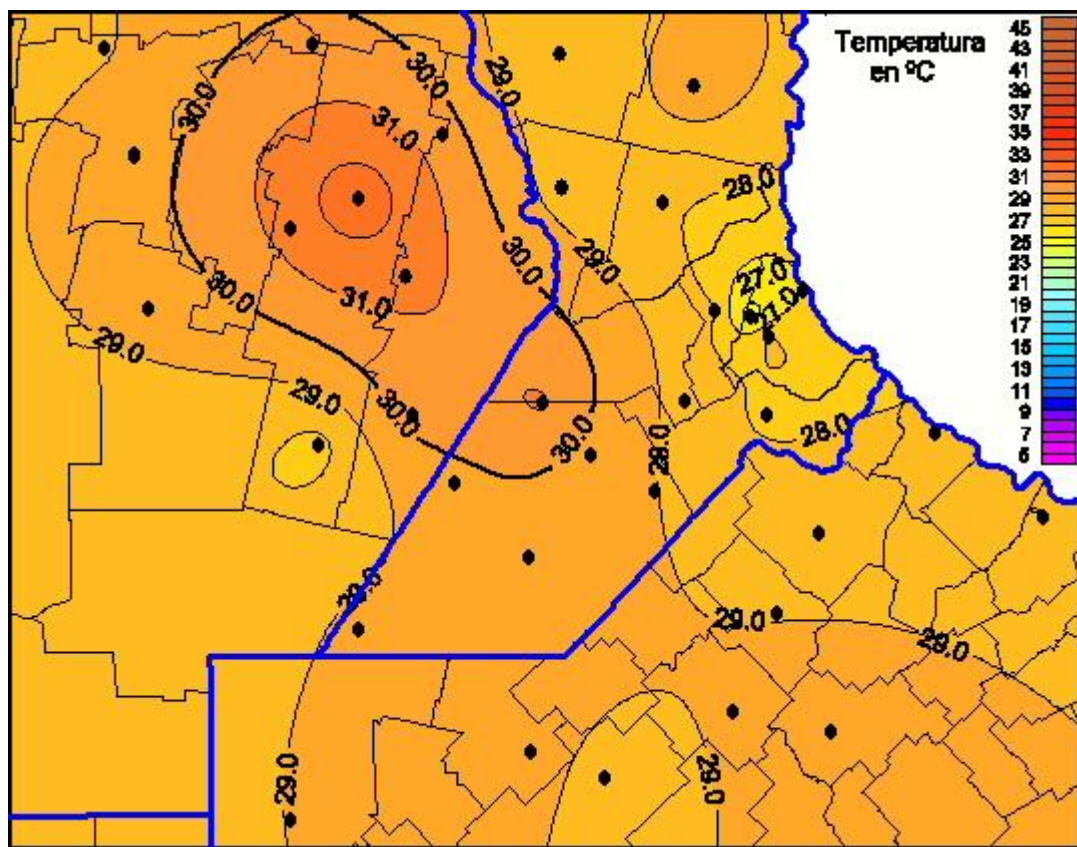

Temperaturas Máximas

Mapa de temperaturas máximas de las últimas 24 horas.
(Desde las 8:00AM hasta las 8:00AM). Se actualiza a las 10:00hs.