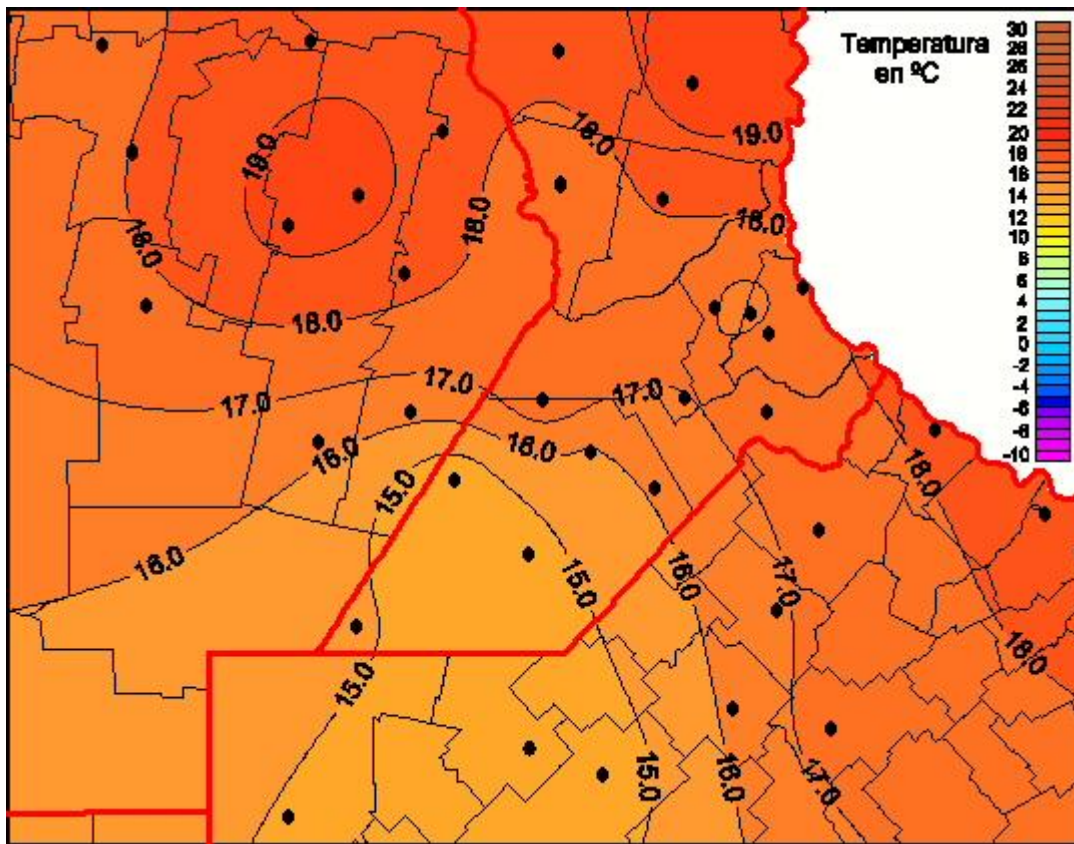

Temperaturas Mínimas

Mapa de temperaturas mínimas de las las últimas 24 horas.
(Desde las 8:00AM hasta las 8:00AM). Se actualiza a las 10:00hs.