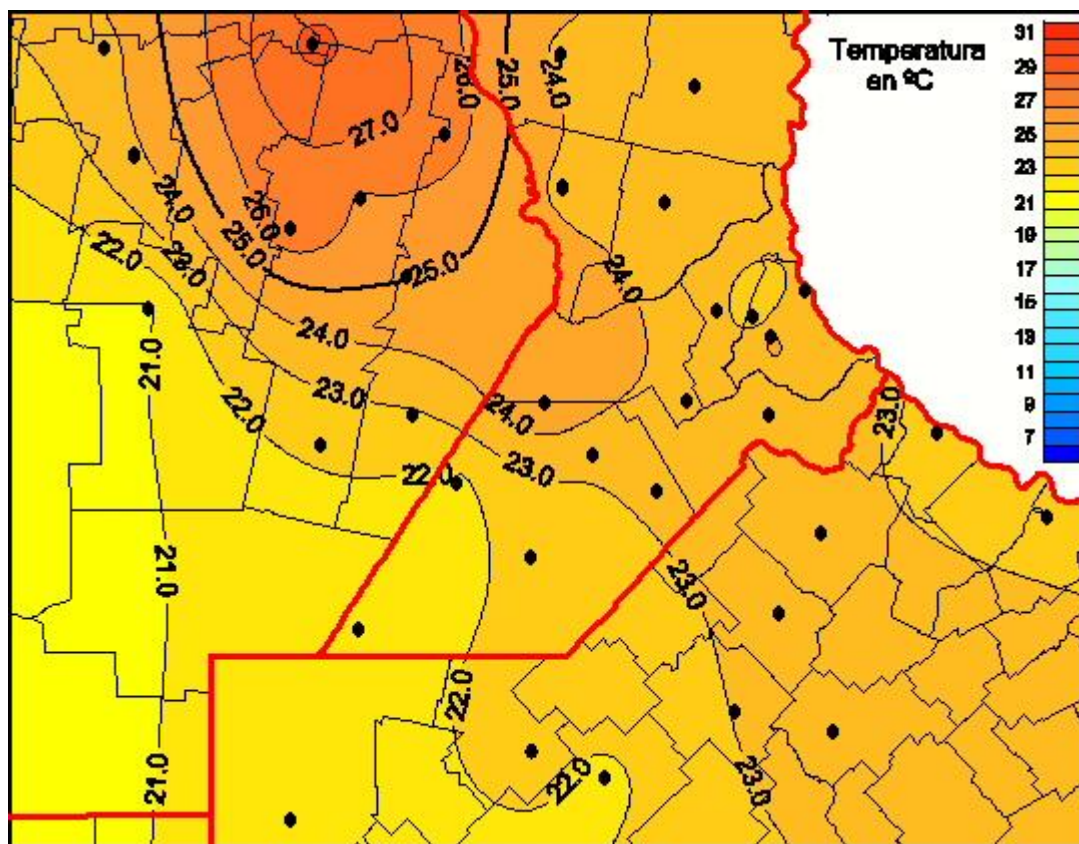

## Temperaturas Medias

Mapa de temperaturas medias de las las últimas 24 horas.  
(Desde las 8:00AM hasta las 8:00AM). Se actualiza a las 10:00hs.