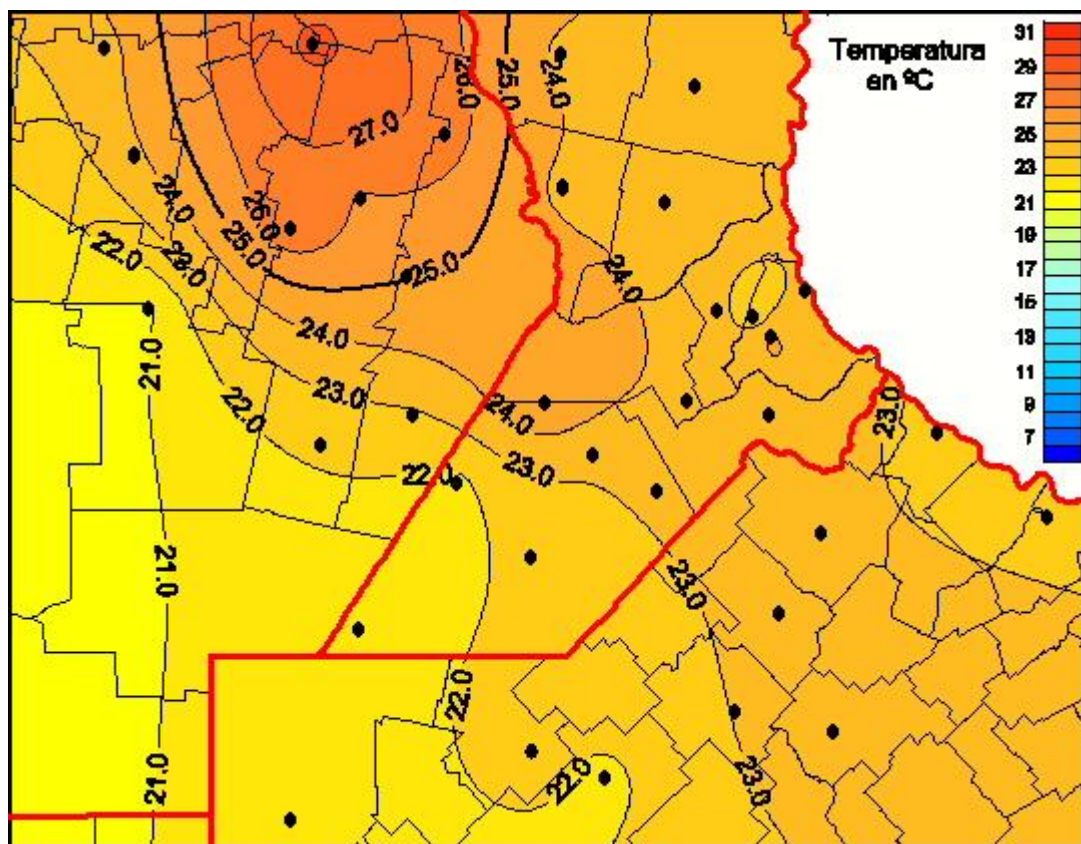

Temperaturas Máximas

Mapa de temperaturas máximas de las últimas 24 horas.
(Desde las 8:00AM hasta las 8:00AM). Se actualiza a las 10:00hs.