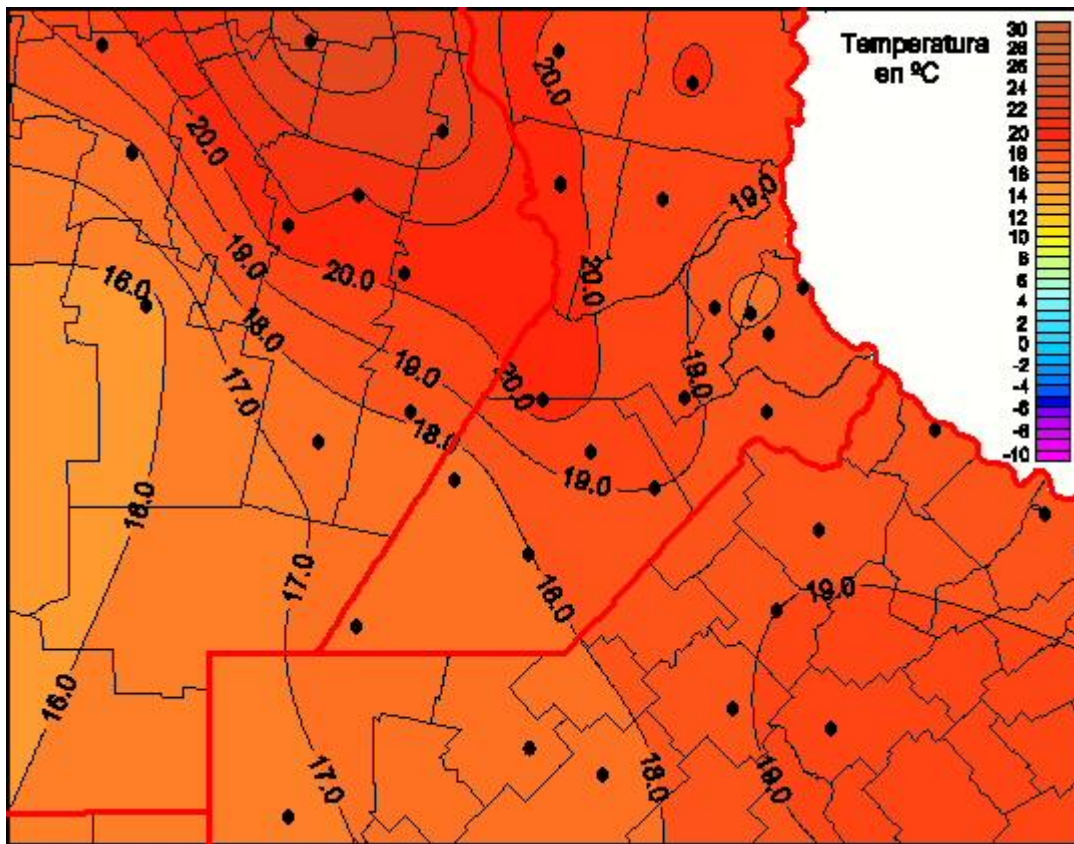

Temperaturas Mínimas

Mapa de temperaturas mínimas de las las últimas 24 horas.
(Desde las 8:00AM hasta las 8:00AM). Se actualiza a las 10:00hs.