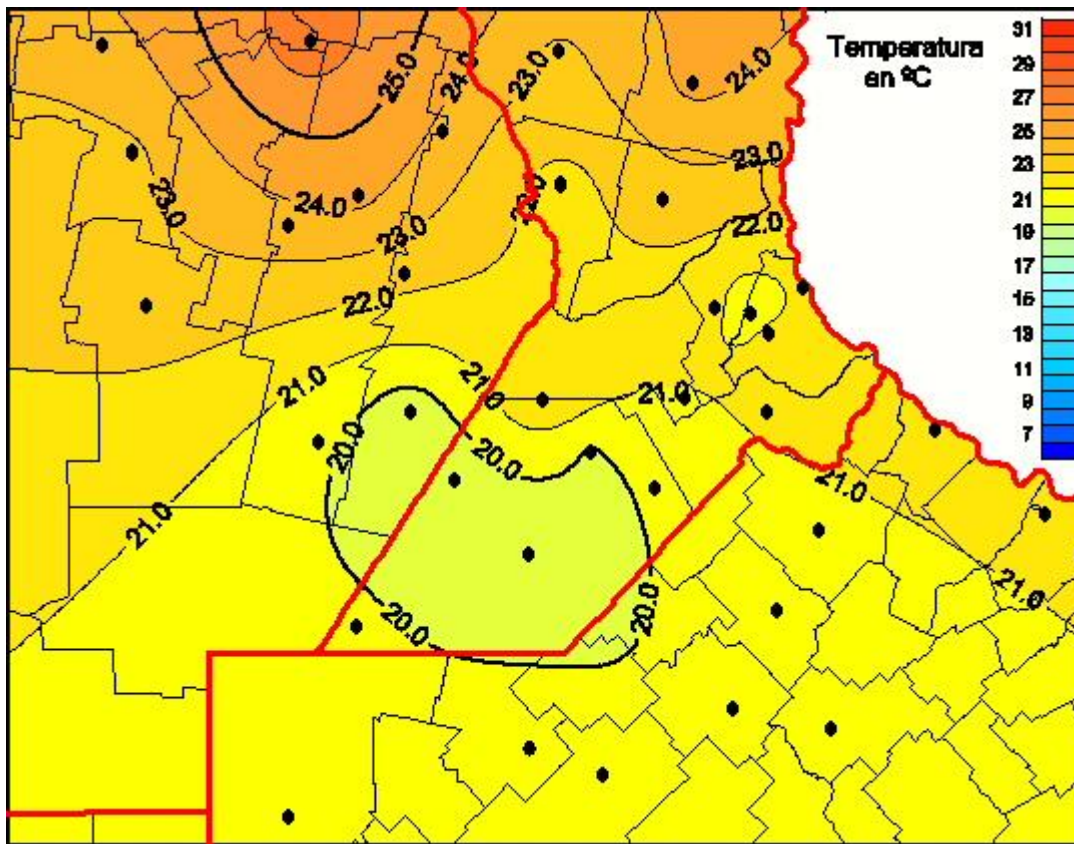

## Temperaturas Medias

Mapa de temperaturas medias de las las últimas 24 horas.  
(Desde las 8:00AM hasta las 8:00AM). Se actualiza a las 10:00hs.