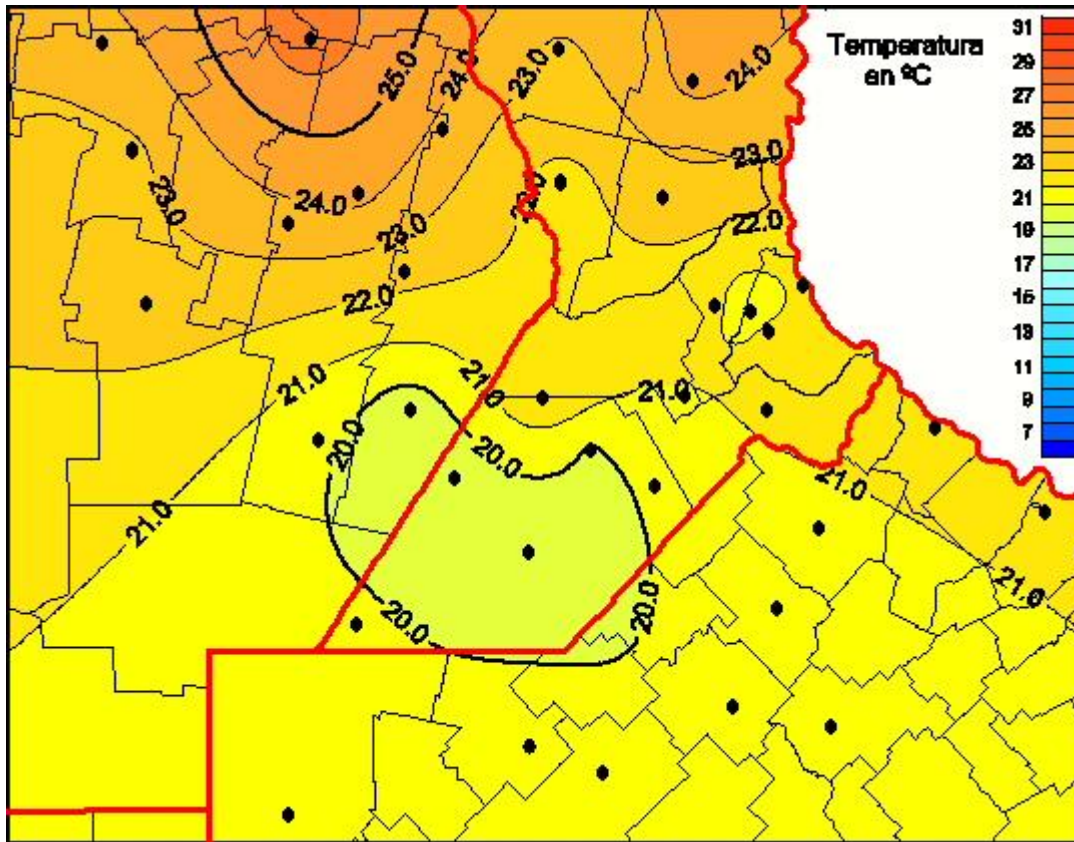

Temperaturas Máximas

Mapa de temperaturas máximas de las últimas 24 horas.
(Desde las 8:00AM hasta las 8:00AM). Se actualiza a las 10:00hs.