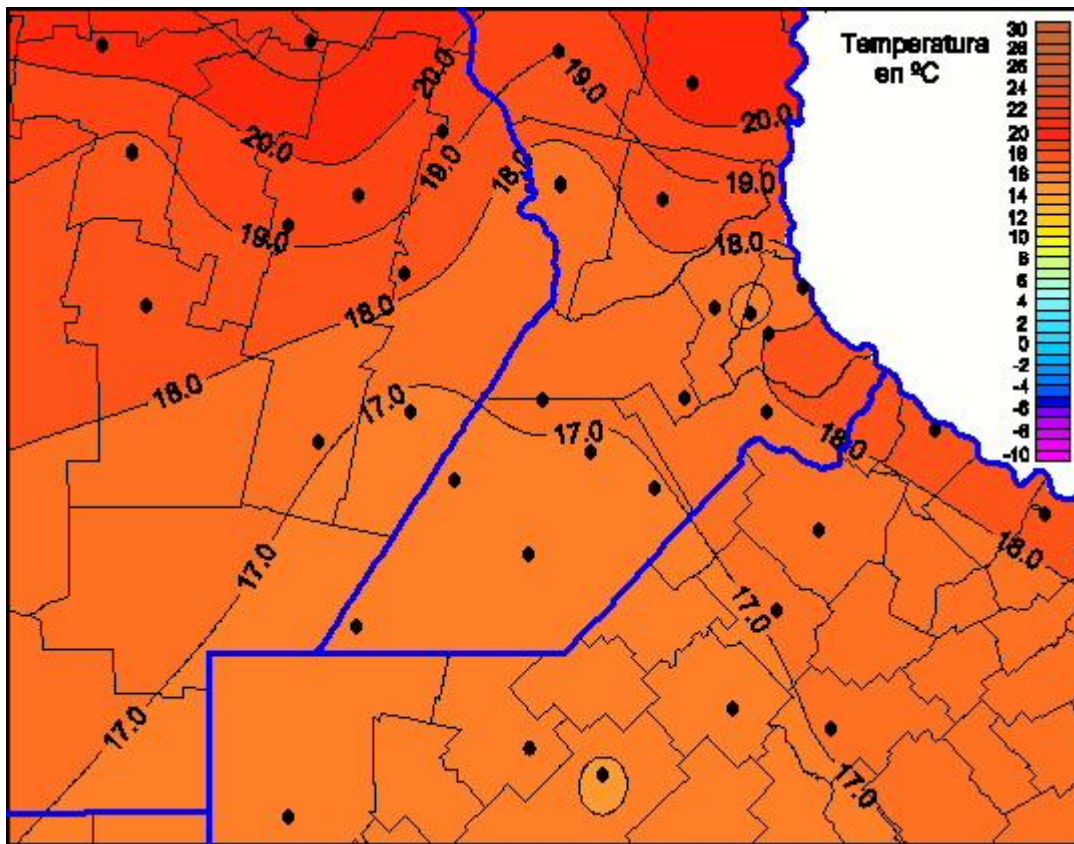

Temperaturas Mínimas

Mapa de temperaturas mínimas de las últimas 24 horas.
(Desde las 8:00AM hasta las 8:00AM). Se actualiza a las 10:00hs.