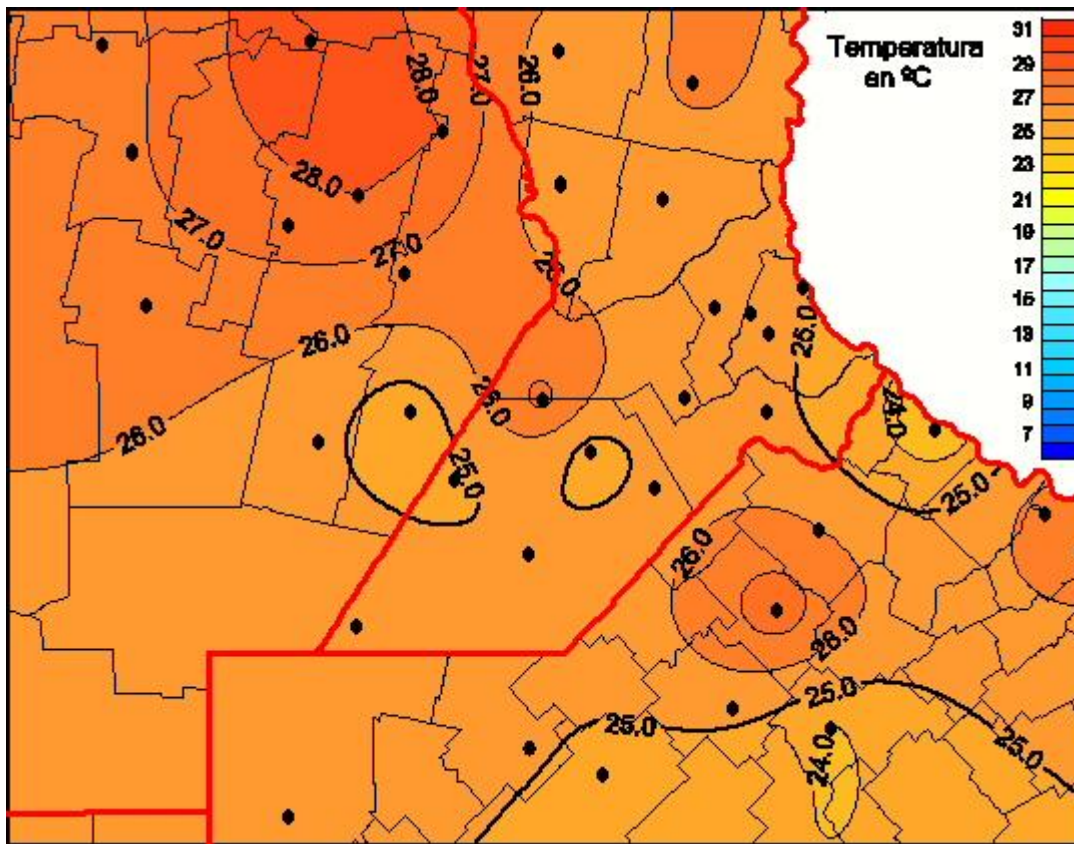

# Temperaturas Medias

Mapa de temperaturas medias de las las últimas 72 horas.  
(Desde las 8:00AM hasta las 8:00AM). Se actualiza a las 10:00hs.