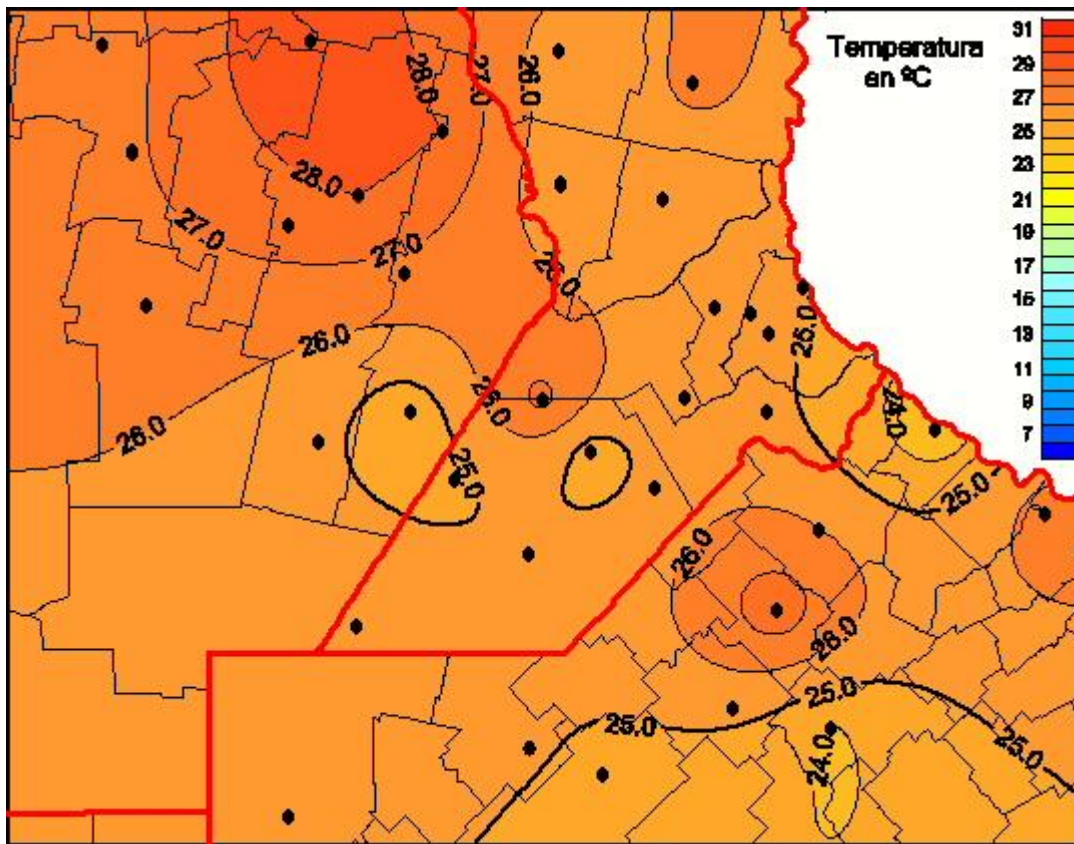

Temperaturas Máximas

Mapa de temperaturas máximas de las últimas 72 horas.
(Desde las 8:00AM hasta las 8:00AM). Se actualiza a las 10:00hs.