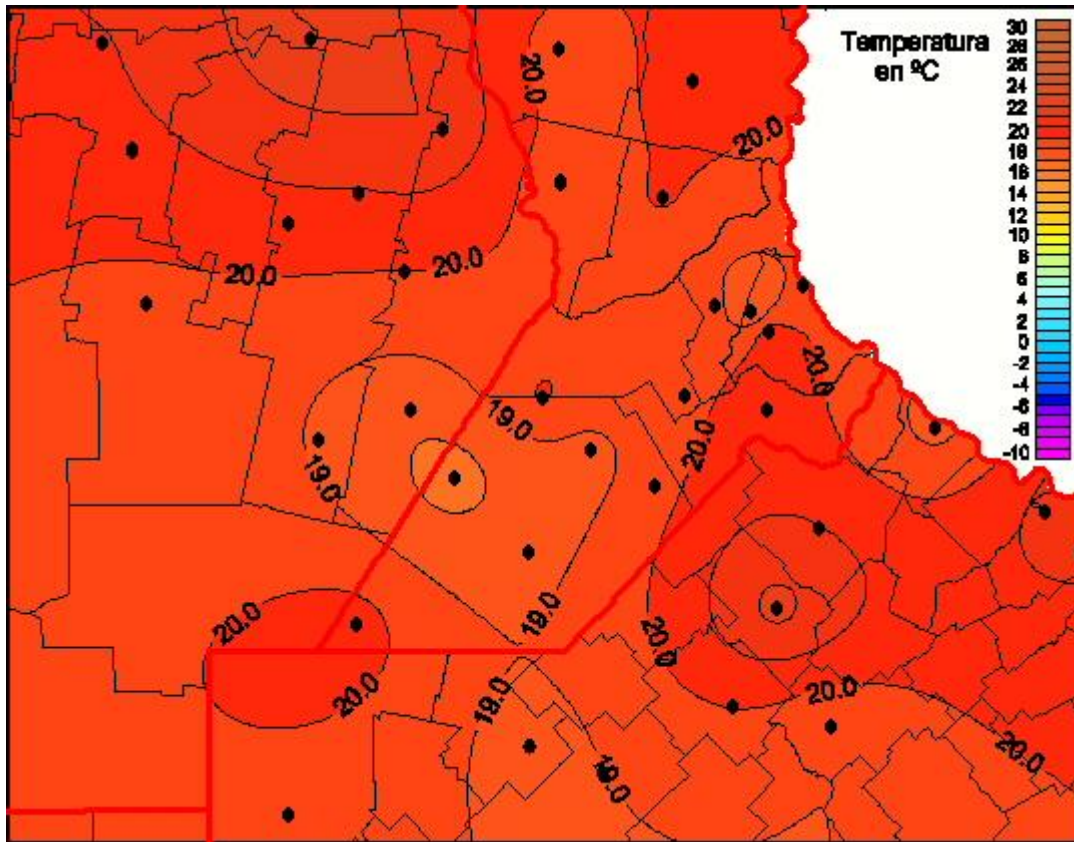

Temperaturas Mínimas

Mapa de temperaturas mínimas de las las últimas 72 horas.
(Desde las 8:00AM hasta las 8:00AM). Se actualiza a las 10:00hs.