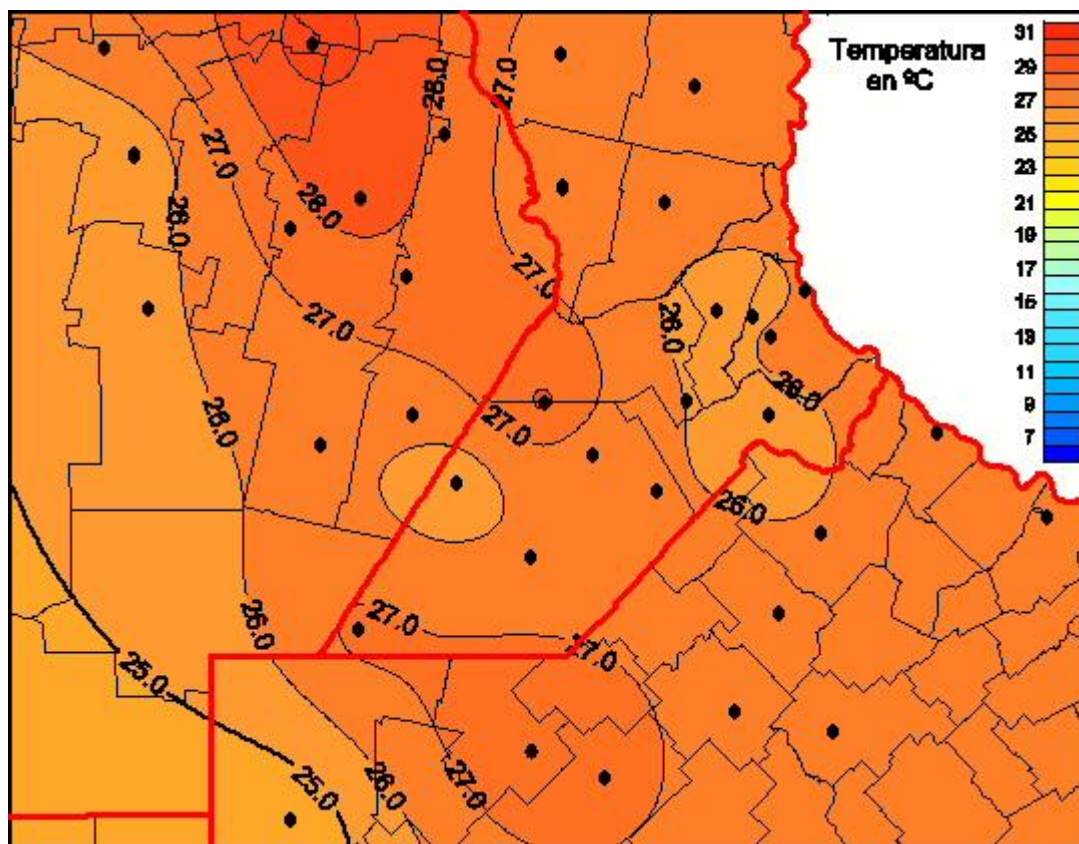

Temperaturas Medias

Mapa de temperaturas medias de las últimas 24 horas.
(Desde las 8:00AM hasta las 8:00AM). Se actualiza a las 10:00hs.