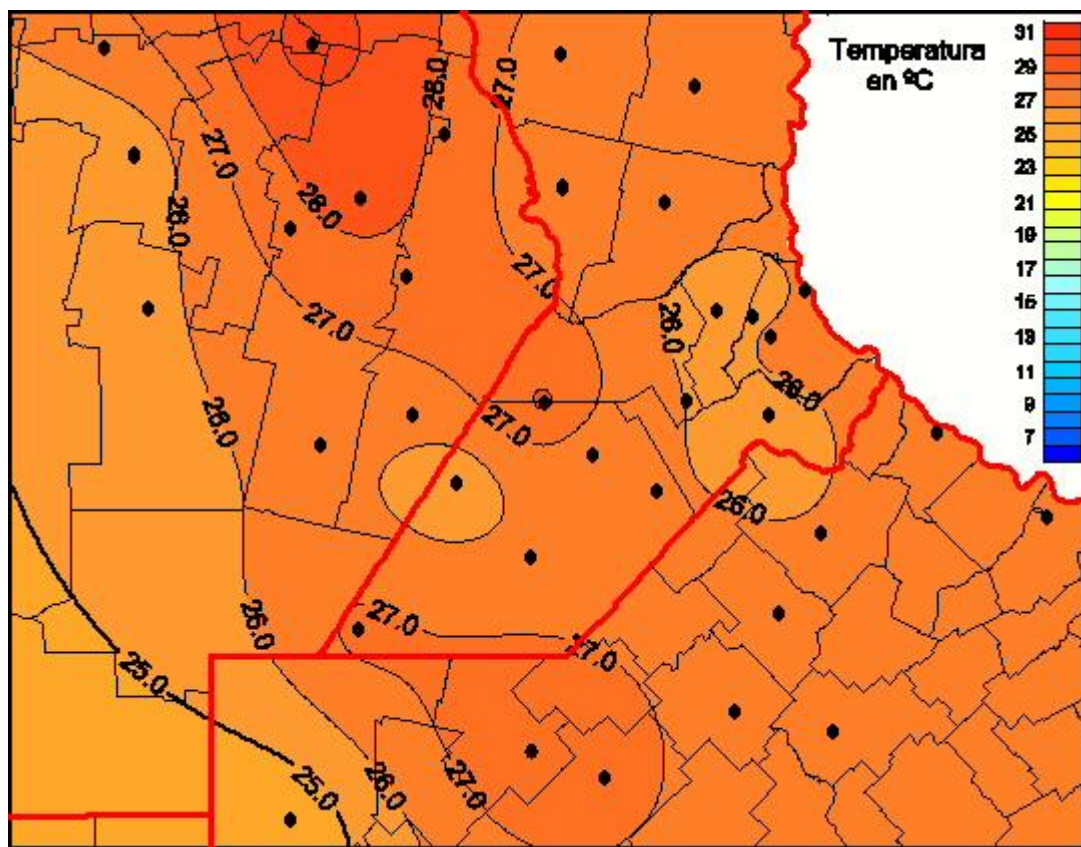

Temperaturas Máximas

Mapa de temperaturas máximas de las últimas 24 horas.
(Desde las 8:00AM hasta las 8:00AM). Se actualiza a las 10:00hs.