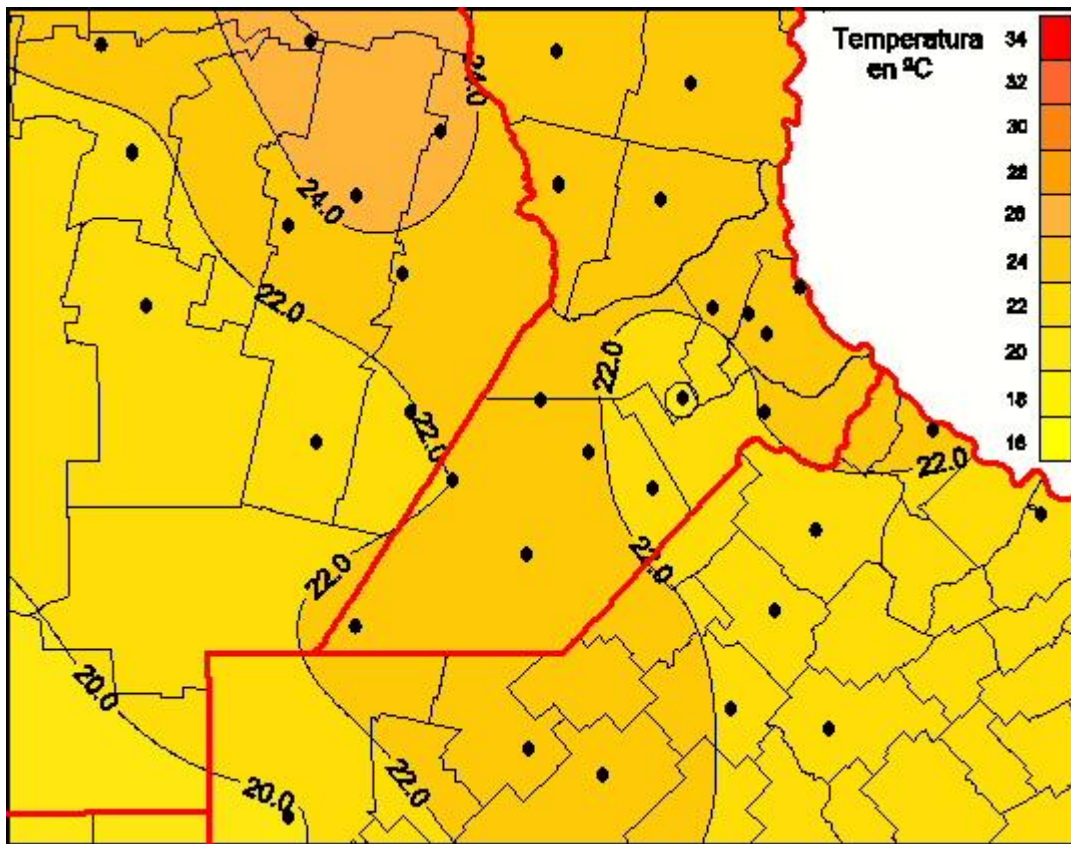

Temperaturas Mínimas

Mapa de temperaturas mínimas de las las últimas 24 horas.
(Desde las 8:00AM hasta las 8:00AM). Se actualiza a las 10:00hs.