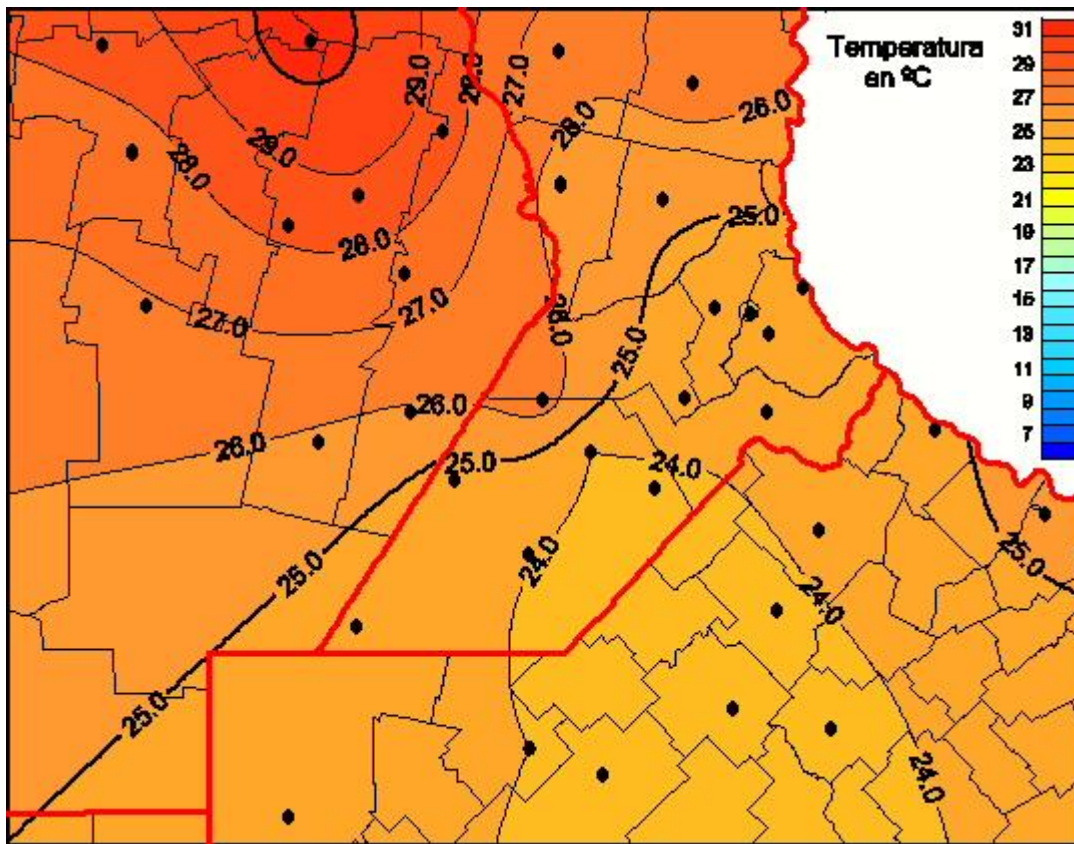

# Temperaturas Medias

Mapa de temperaturas medias de las las últimas 24 horas.  
(Desde las 8:00AM hasta las 8:00AM). Se actualiza a las 10:00hs.