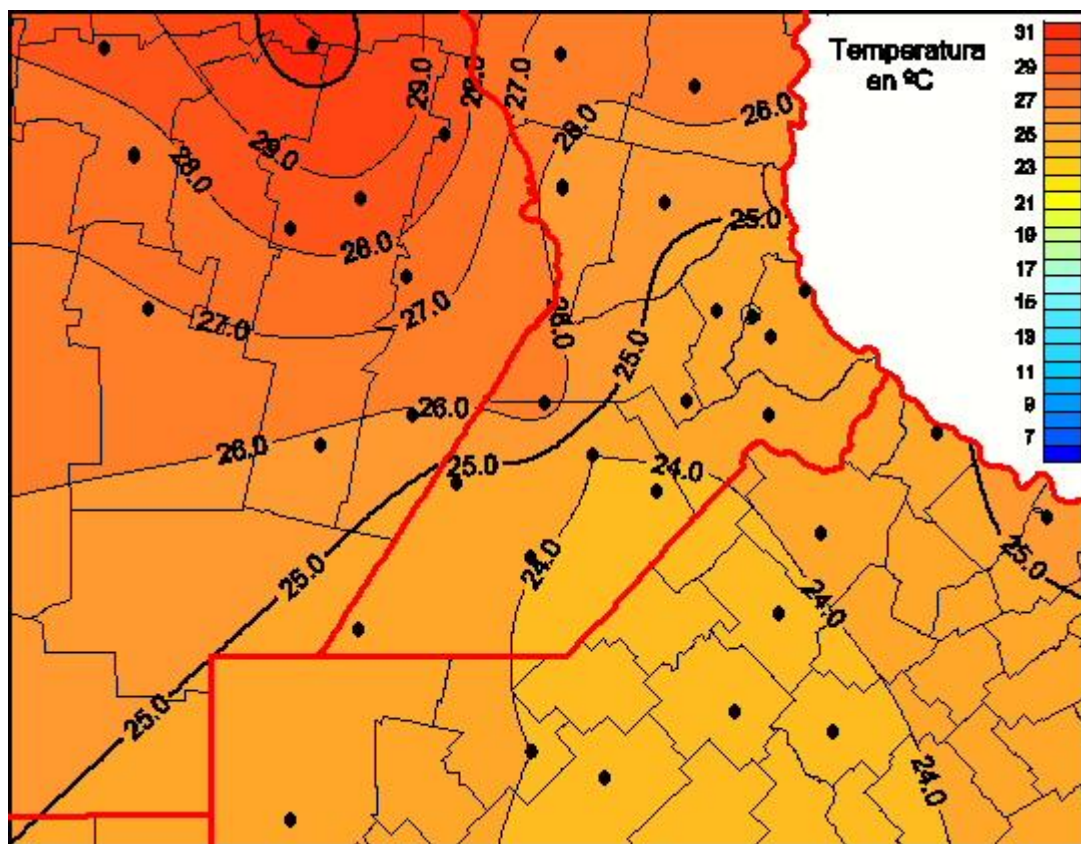

Temperaturas Máximas

Mapa de temperaturas máximas de las últimas 24 horas.
(Desde las 8:00AM hasta las 8:00AM). Se actualiza a las 10:00hs.