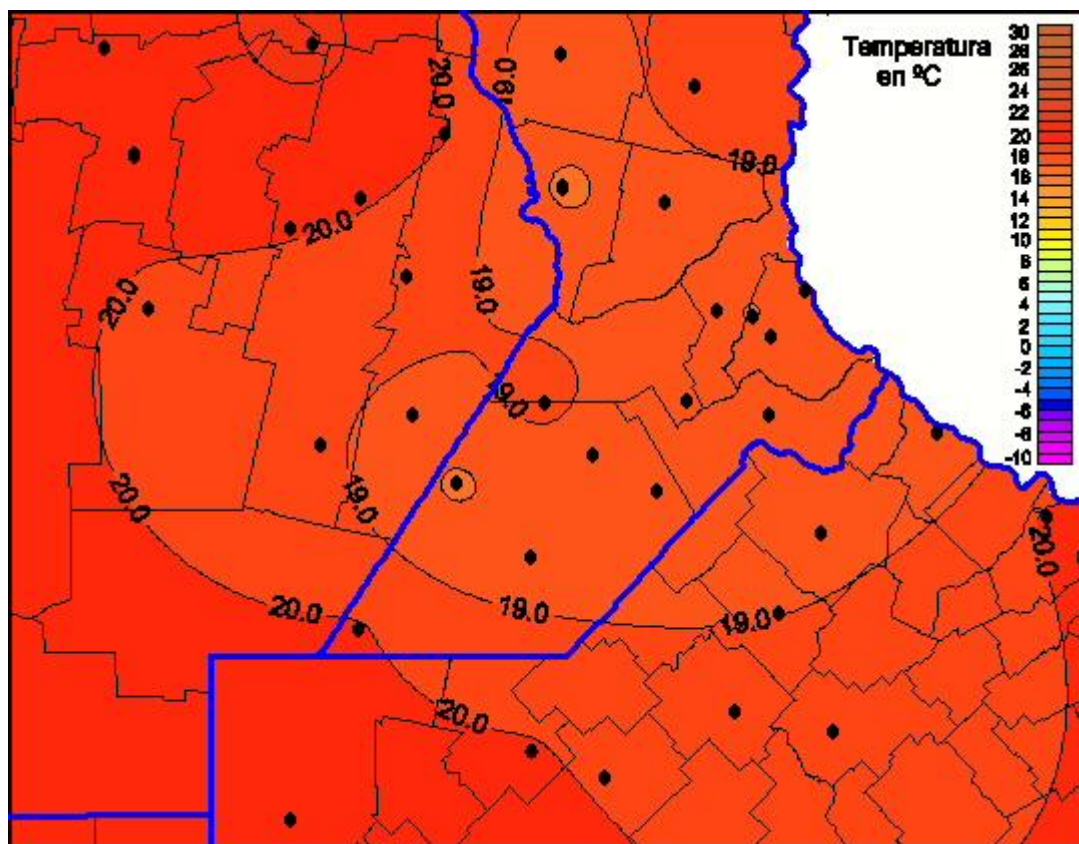

Temperaturas Mínimas

Mapa de temperaturas mínimas de las las últimas 24 horas.
(Desde las 8:00AM hasta las 8:00AM). Se actualiza a las 10:00hs.