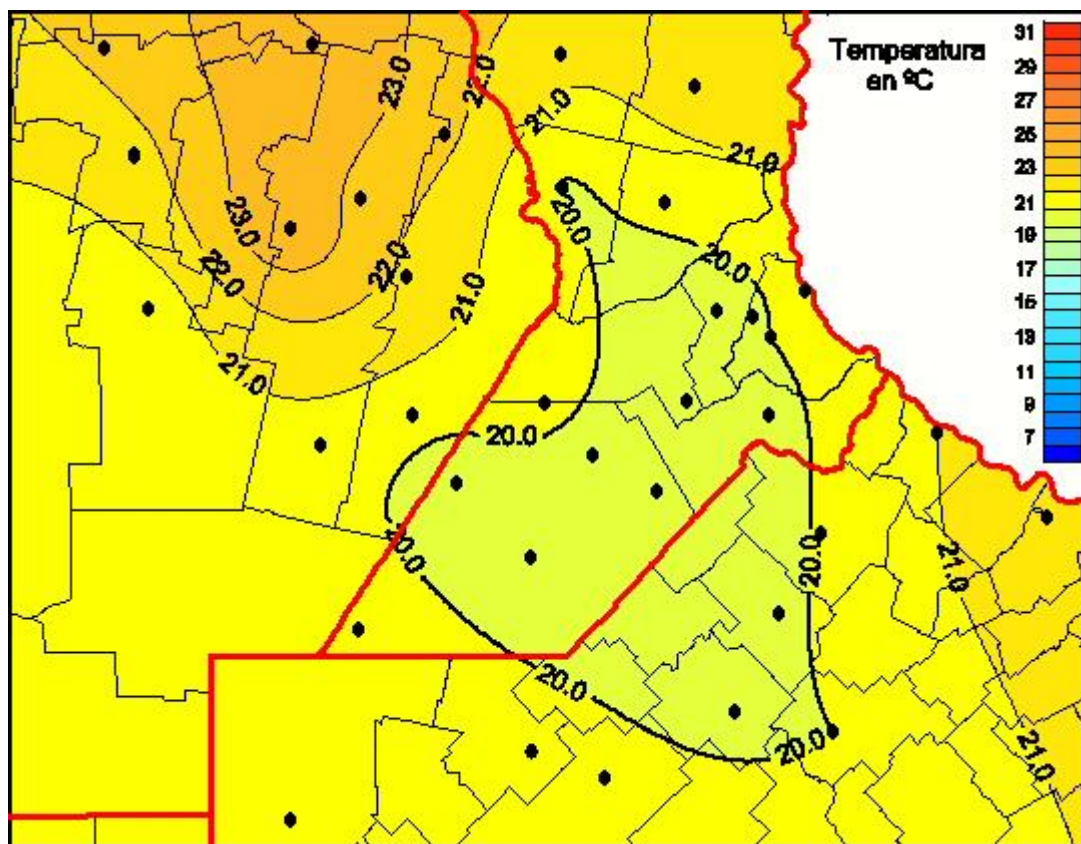

Temperaturas Medias

Mapa de temperaturas medias de las las últimas 24 horas.
(Desde las 8:00AM hasta las 8:00AM). Se actualiza a las 10:00hs.